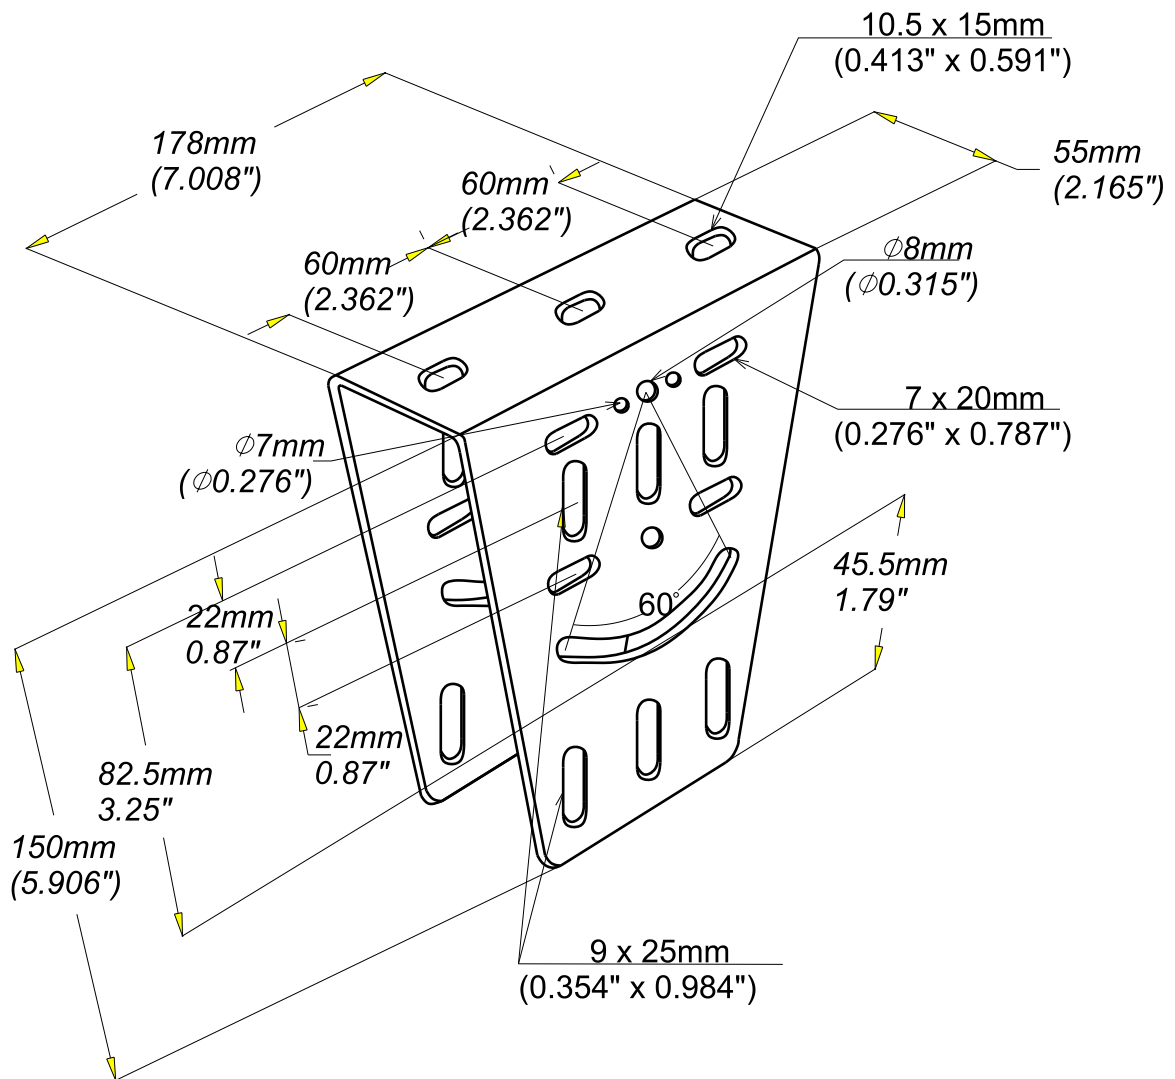

GOUSSET DOUBLE DF
DOUBLE GUSSET DF

GC
HDG

CABLOFIL
 INNOVATORS IN CABLE MANAGEMENT

FT0229-3

02 16

EPAISSEUR / THICKNESS
1.8 / (0.07")

REF	CODE	POIDS (Kg)	WEIGHT (lb)
DF	561 063	0.680	1.500

Material	Standard	Finishes	Standard
S235JR	EN 10025	Hot dip galvanized	EN ISO 1461