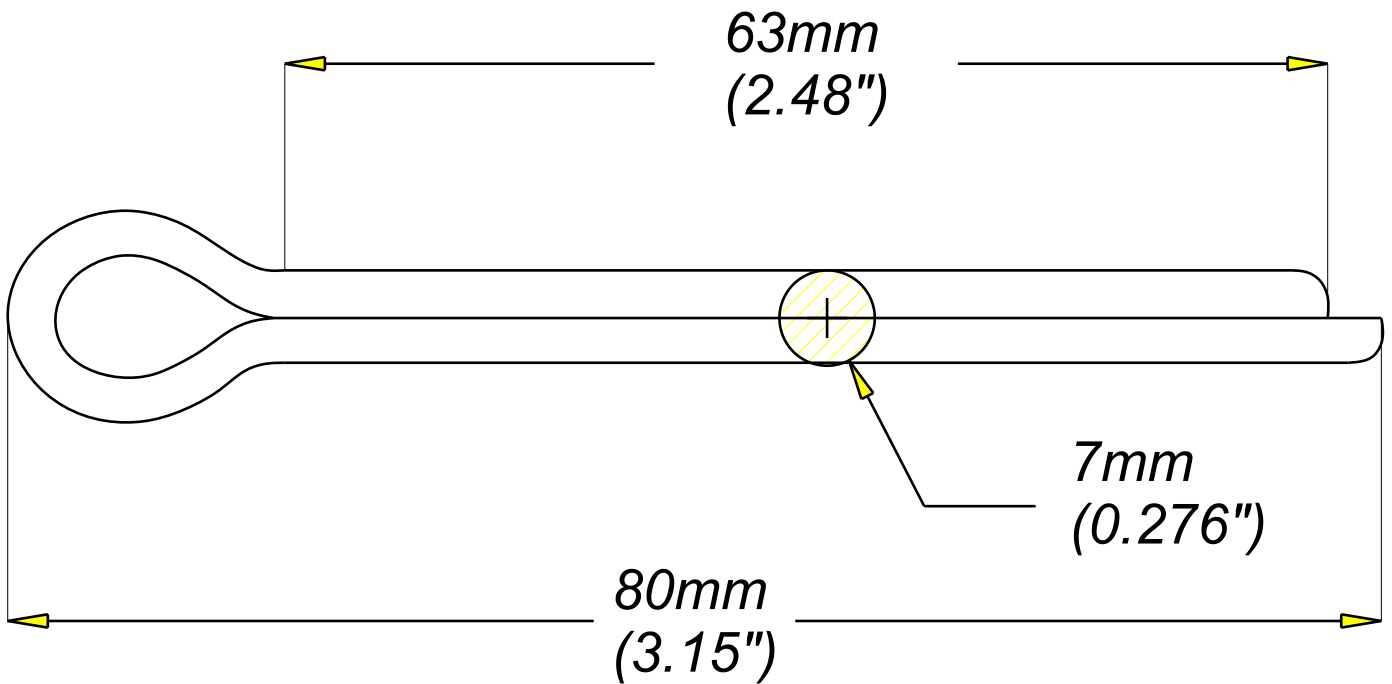

GOUPILLE FENDUE 7x80  
7x80 SPLIT PIN

EZ  
EZ

CABLE  
MANAGEMENT

FT0226-1

04 - 16

REF	CODE	POIDS (Kg/100u)	WEIGHT (lb/100u)	Colissage/Packing	MATIERE / MATERIAL C 9 D	NORME / STANDARD EN ISO 16120-2
G 7/80	801 031	2.000	4.414	100	PROTECTION / COATING Fe/Zn12/A	Class 3 according to CEI 61537