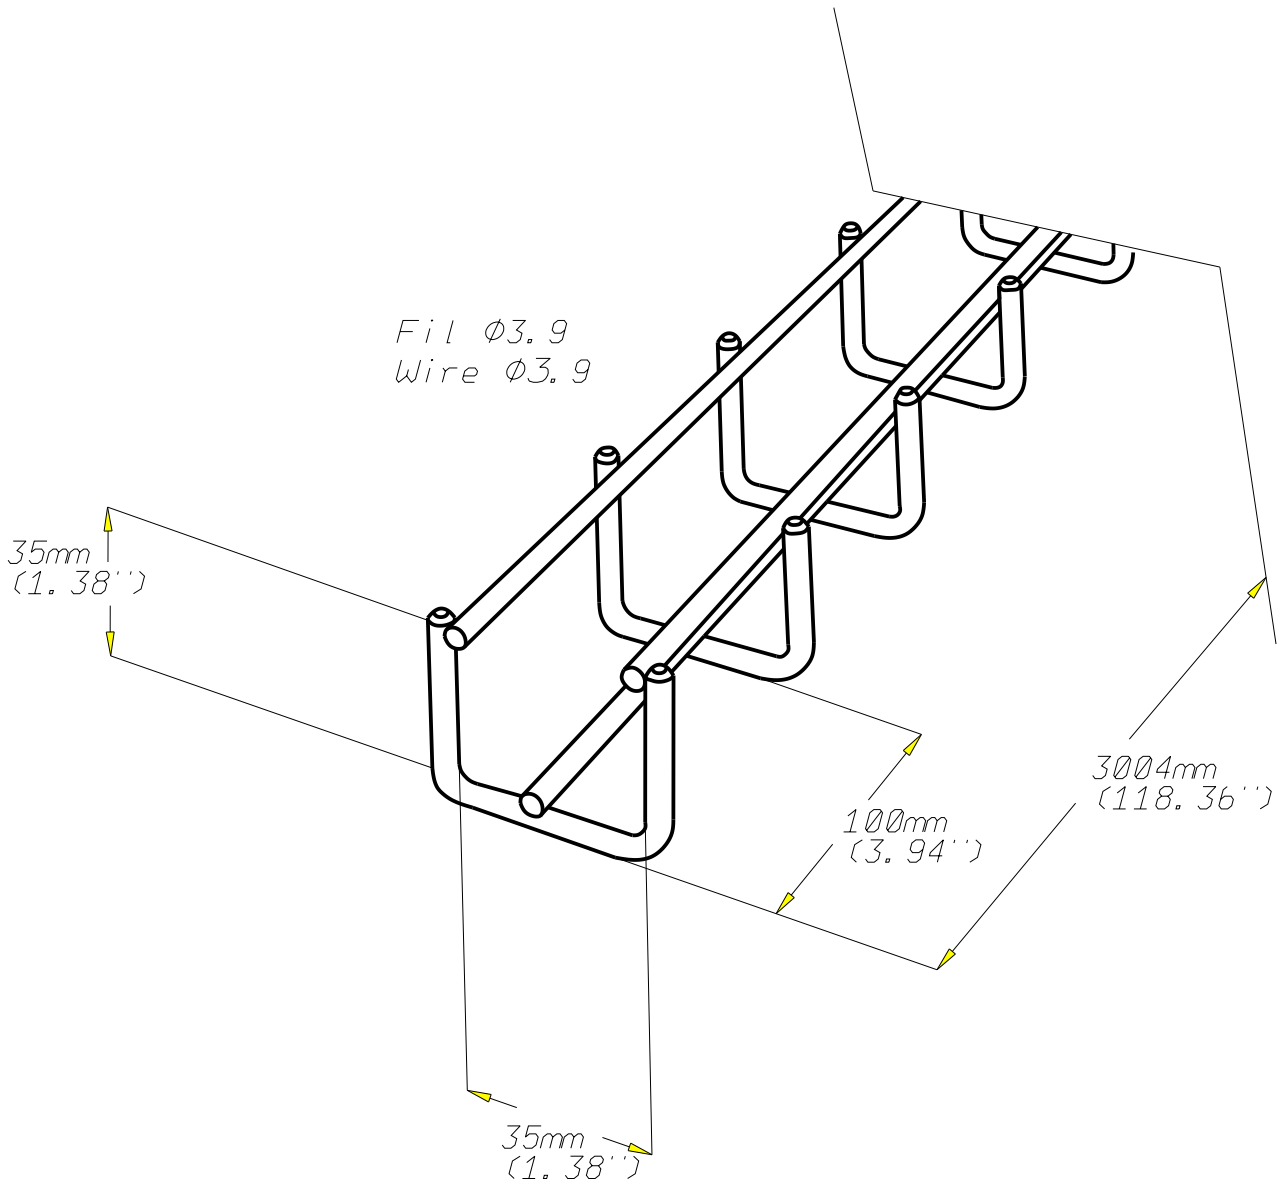

TELEX RAIL TXF 35

EZ

CABLOFIL®

INNOVATORS IN CABLE MANAGEMENT

FT0223-1

01 13

REF	CODE	POIDS (Kg/m)	WEIGHT (lb/ft)	MATIERE / MATERIAL C4D TO C9D	NORMES / STANDARD EN ISO 16120-2
TXF 35	755 001	0.400	0.269	PROTECTION / COATING Fe/Zn12/A	Class 3 according to CEI 61537