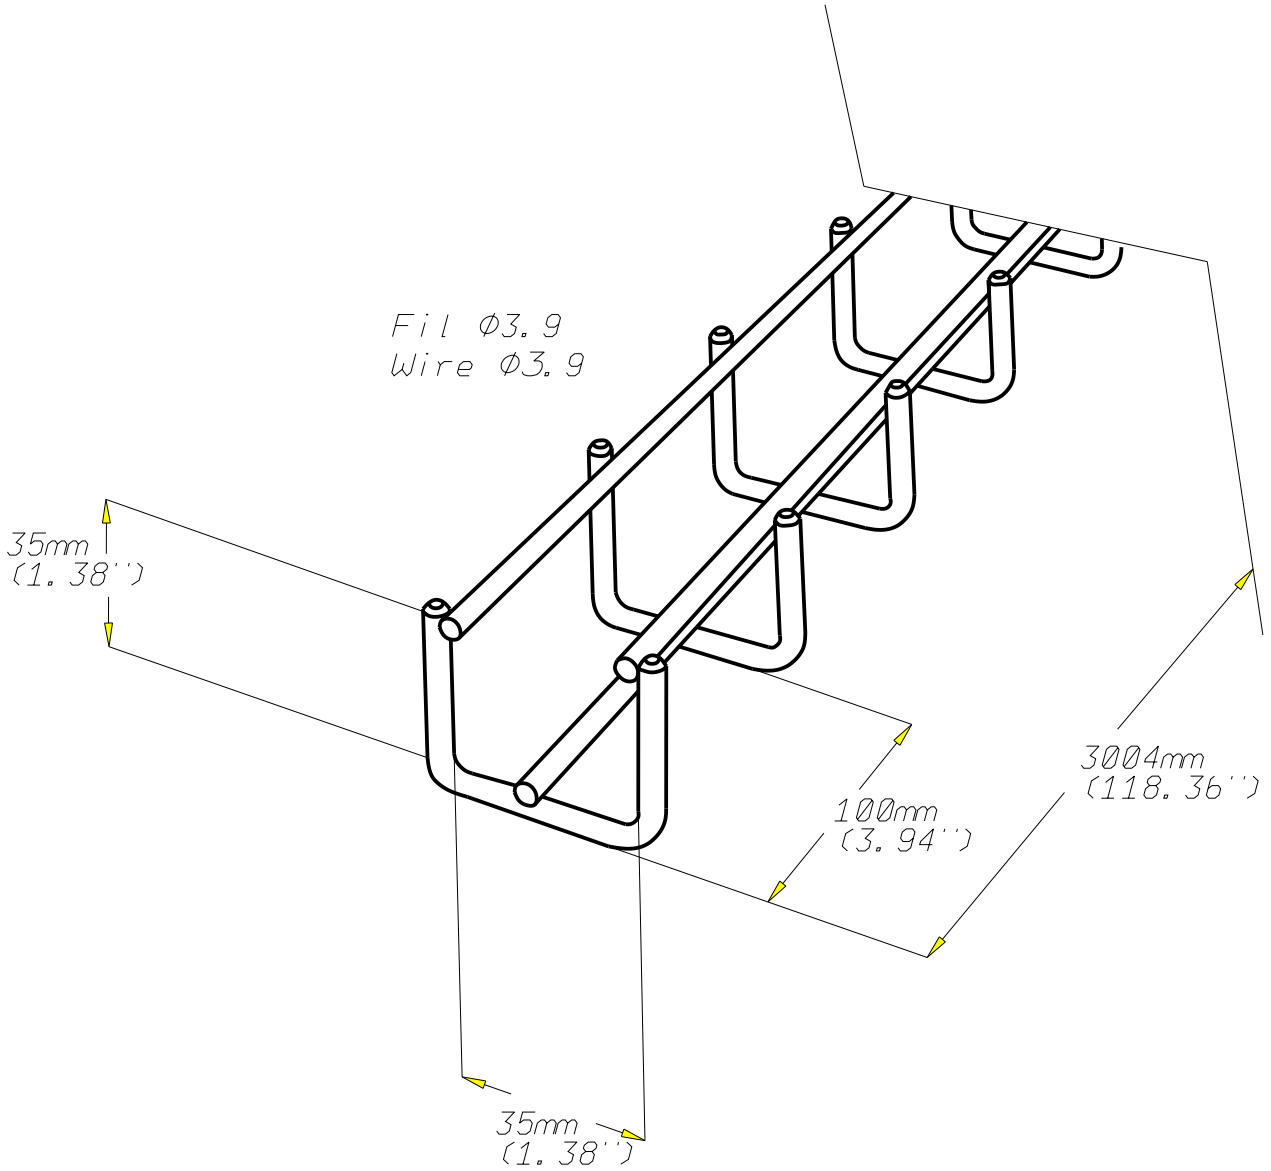

TELEX RAIL TXF 35

316L

**CABLOFIL®**

INNOVATORS IN CABLE MANAGEMENT

FT0223-4 01 13

REF	CODE	POIDS (kg/m)	WEIGHT (lb/ft)
TXF 35	755 004	0.486	1.077

MATIERE / MATERIAL	NORMES / STANDARD
X2 Cr Ni Mo 17-12-2	EN 10088-2