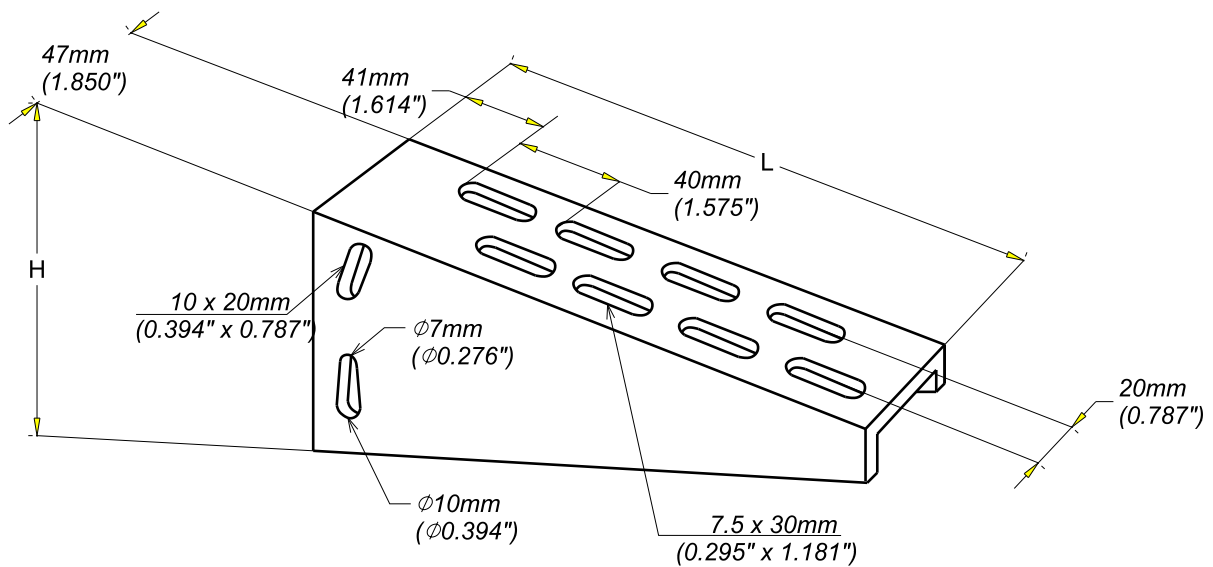

CONSOLE C C BRACKET

GS
PG

CABLOFIL®
INNOVATORS IN CABLE MANAGEMENT

FT0221-0

04 / 16

REF	CODE	POIDS (Kg)	/ WEIGHT (lb)	L (mm)	L (inch)	H (mm)	H (inch)	ep/th	
C 100	557 010	0.210	0.440	140	5.51	83.5	3.29	1.2	0.05"
C 200	557 020	0.260	0.574	220	8.66	83.5	3.29	1.2	0.05"
C 300	557 030	0.500	1.105	340	13.38	84.5	3.33	1.5	0.06"
C 400	557 040	0.790	1.746	460	18.11	84.5	3.33	1.8	0.07"
C 500	557 050	1.040	2.298	555	21.85	96	3.78	1.8	0.07"
C 600	557 060	1.370	3.028	640	25.20	108.5	4.27	1.8	0.07"