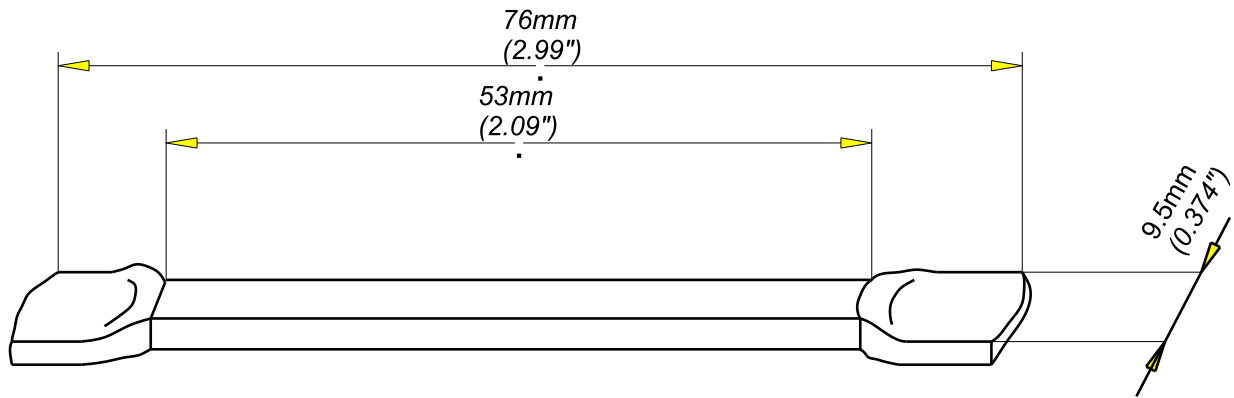

CLAVETTE CA 8/75  
CA 8/75 CLAMP COTTER-PIN

316L  
316L

**CABLOFIL**<sup>®</sup>  
INNOVATORS IN CABLE MANAGEMENT

FT0210-4

07 - 17

EPAISSEUR / THICKNESS  
3.5mm / 0.138"

REF	CODE	POIDS (Kg/u)	WEIGHT (lb/u)
CA8/75	801054	0.024	0.053