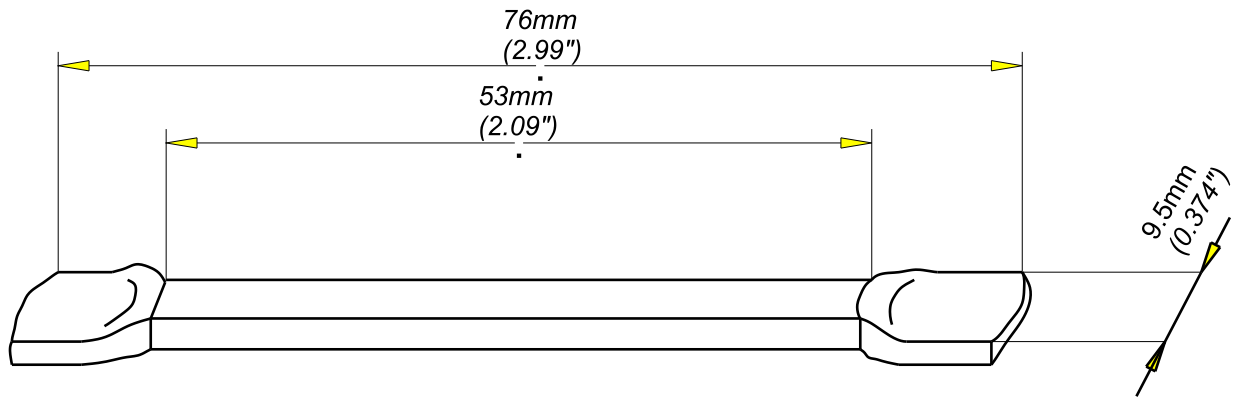

CLAVETTE CA 8/75
CA 8/75 CLAMP COTTER-PIN

EZ
EZ

FT0210-1

07 - 17

EPAISSEUR / THICKNESS
3.5mm / 0.138"

REF	CODE	POIDS (Kg/u)	WEIGHT (lb/u)	Material	Standard	Finition / Coating	Resistance class against corrosion
CA8/75	801051	0.024	0.053	S235 JR	EN 10025	Fe/Zn12/A	Class 3 / CEI 61537