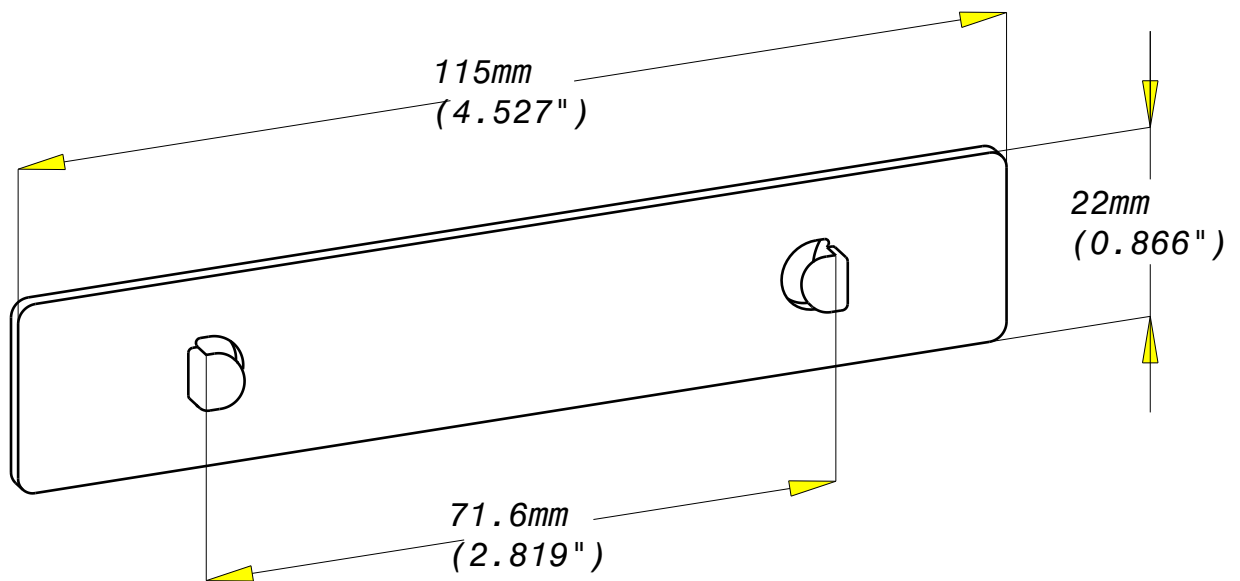

CLIP REPERAGE P31 MC
Marking clip P31

PLASTIQUE
PLASTIC

CABLOFIL®

INNOVATORS IN CABLE MANAGEMENT

FT0209-6

07 17

REF	CODE	POIDS (kg/u)	WEIGHT (lb/u)	Couleur / Color		NORMES / STANDARD
P31 MC OR	340 184	0.004	0.008	Orange	Orange	
P31 MC BL	340 185	0.004	0.008	Bleu	Blue	MATERIE / MATERIAL PE ou PP
P31 MC YE	340 186	0.004	0.008	Jaune	Yellow	
P31 MC GR	340 187	0.004	0.008	Vert	Green	PROTECTION / COATING
P31 MC WH	342 000	0.004	0.008	Blanc	White	