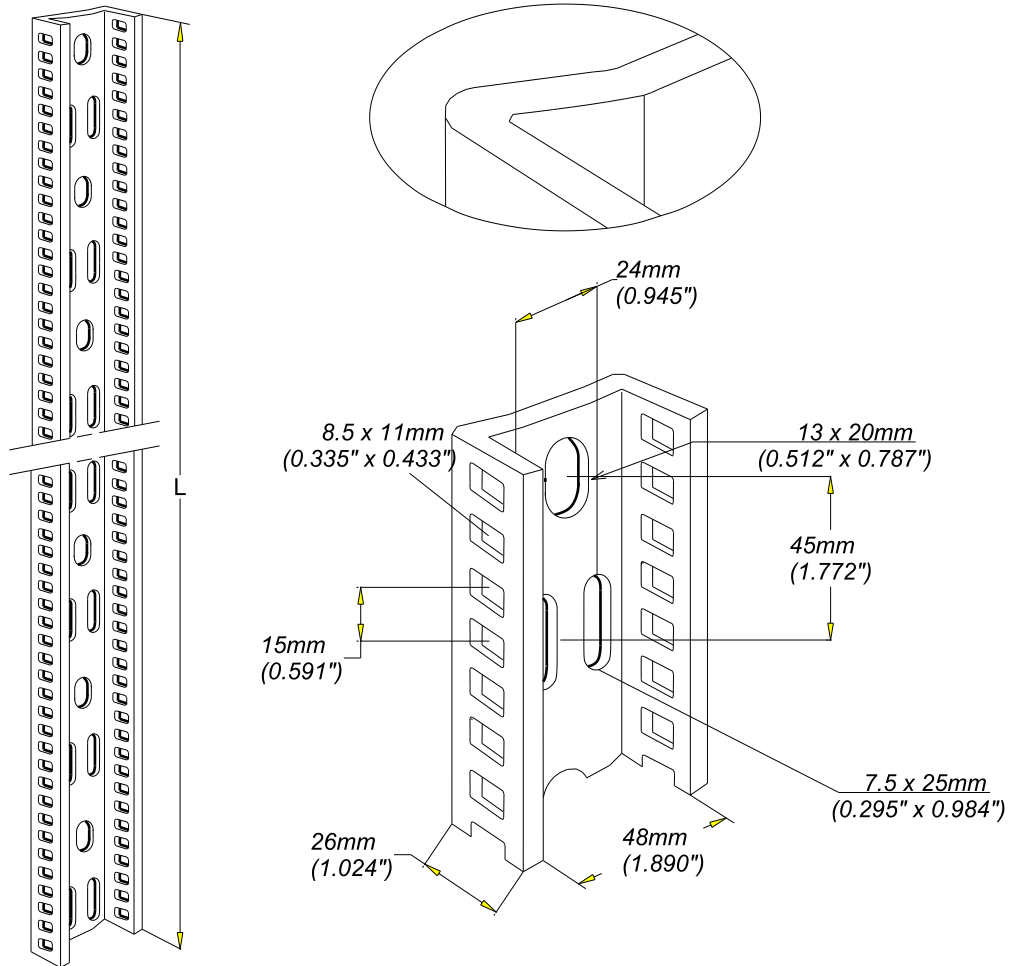

ECHELLE EDF EDF RISER

GS
PG

CABLOFIL®
INNOVATORS IN CABLE MANAGEMENT

FT0204-0

04-18

REF	CODE	POIDS (Kg/m)	WEIGHT (lb/ft)	L (mm)	L (inch)
EDF100	561 320	1.540	1.035	90	3.54
EDF200	561 330	1.540	1.035	180	7.08
EDF300	561 310	1.540	1.035	270	10.63
EDF400	561 340	1.540	1.035	360	14.17
EDF600	557 610	1.540	1.035	630	31.00
EDF2/1000	561 090	1.540	1.035	990	38.97
EDF2/2000	561 010	1.540	1.035	1980	77.95
EDF2/3000	561 020	1.540	1.035	2970	116.9

EPAISSEUR / THICKNESS 2 / (0.08")	NORME / STANDARD
MATIERE / MATERIAL DX 51 D Z275 MAC	EN 10346
PROTECTION / COATING GS / PG	