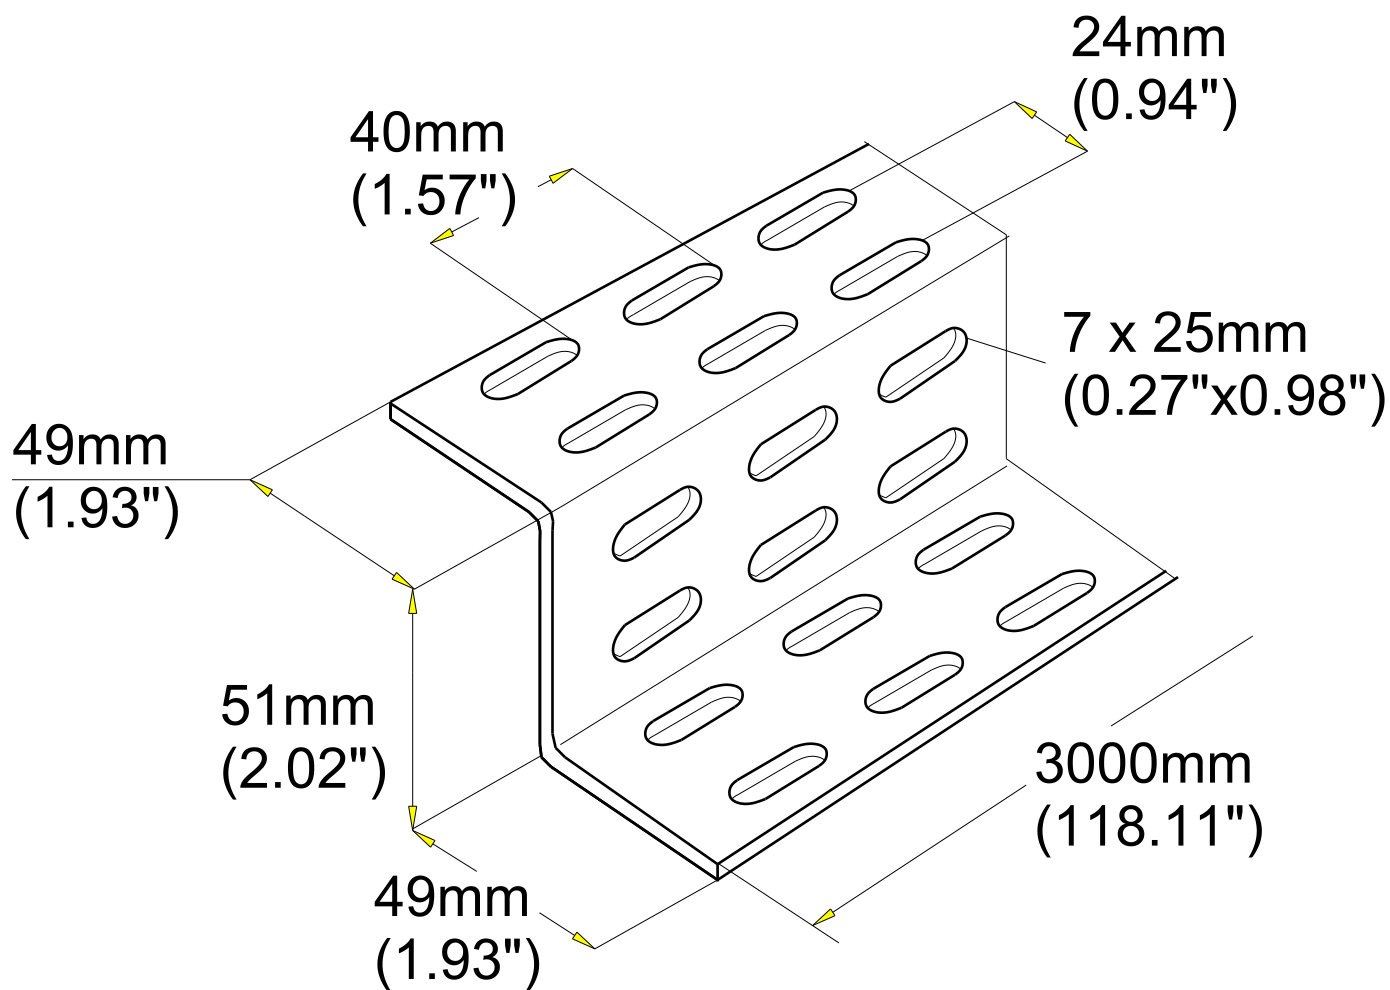

PROFIL Z 48x48x48
Z SECTION 48x48x48

GS
PG

legrand | CABLE
MANAGEMENT

FT0202-0

03 / 16

EPAISSEUR / THICKNESS 1.35 / 0.05"	NORME / STANDARD
MATIERE / MATERIAL DX51 D Z275 MAC	EN 10346
PROTECTION / COATING GS / PG	

REF	CODE	POIDS (Kg/m)	/ WEIGHT (lb/ft)
Z48x48x48	524 203	1.280	0.861