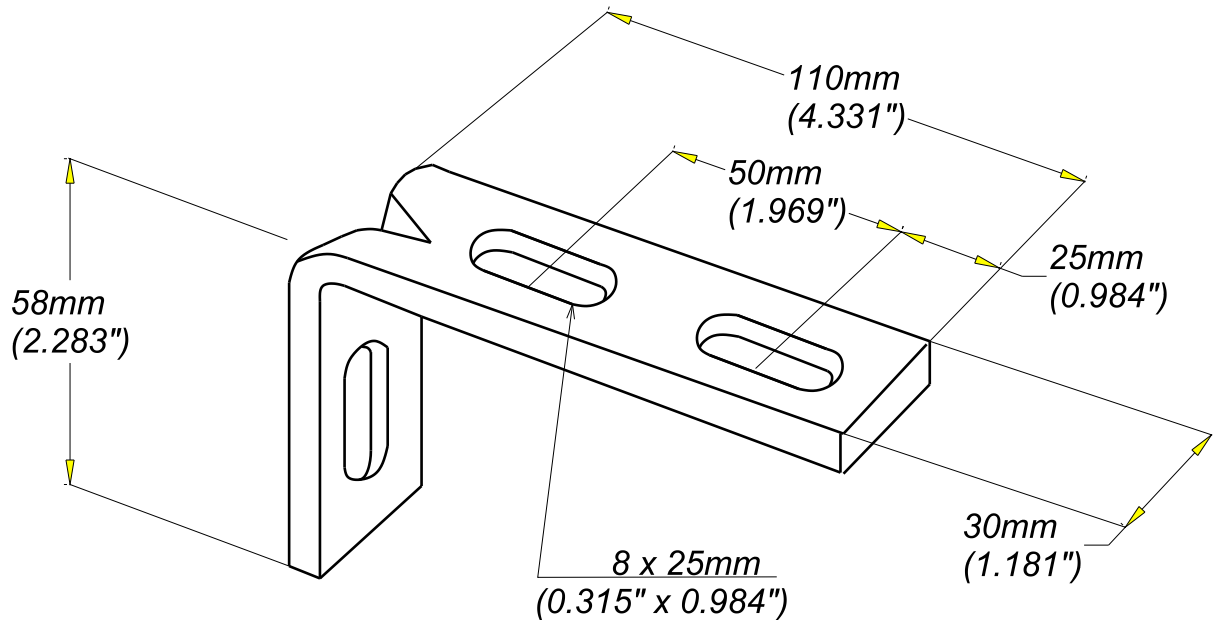

CONSOLE EQUERRE CEQ
CEQ HOLE ANGLE

GS
PG

CABLOFIL®
INNOVATORS IN CABLE MANAGEMENT

FT0158-0

03 / 16

REF	CODE	POIDS (Kg)	/ WEIGHT (lb)
CEQ100	557 300	0.081	0.180

EPAISSEUR / THICKNESS 2.5 (0.1")	NORMES / STANDARD
MATIERE / MATERIAL DX 51 D Z275 MAC	EN 10346
PROTECTION / COATING	