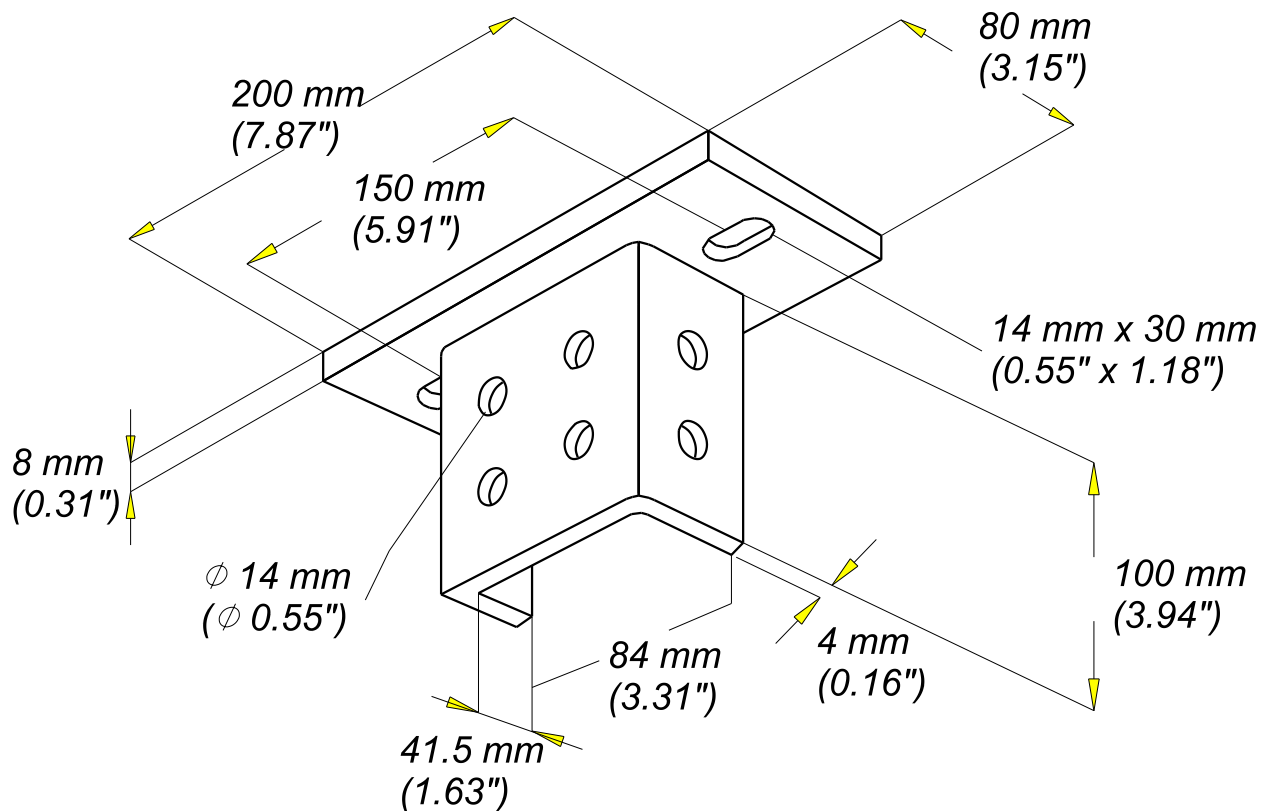

PLATINE DE FIXATION PF41D
PF41D HEAD PLATE

GC
HDG

CABLE
MANAGEMENT

FT0154-3

03 16

NORMES / STANDARD

REF	CODE	POIDS (Kg)	WEIGHT (lb)
PF41D	596 203	1.500	3.311

MATIERE / MATERIAL