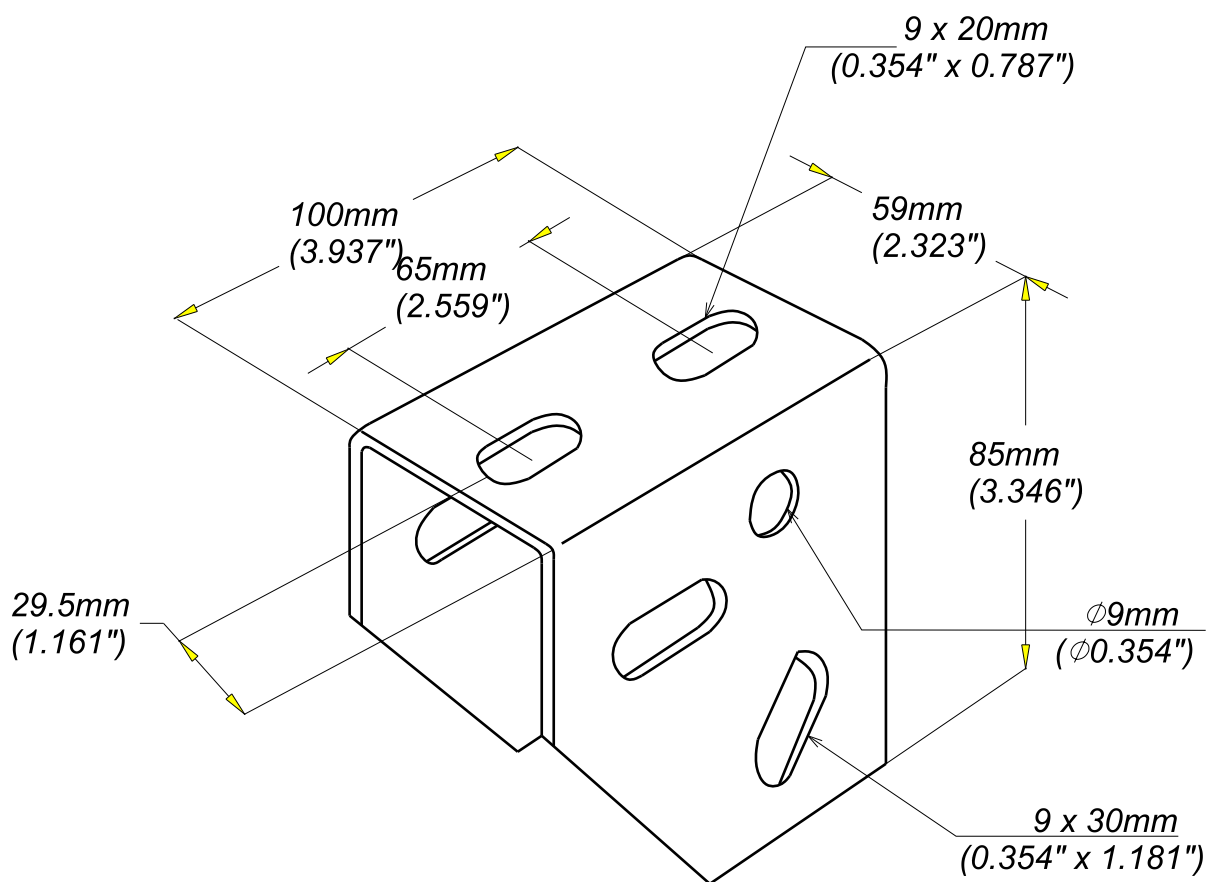

GOUSSET D'ANGLE DOUBLE
DOUBLE ANGLE GUSSET

GC
HDG

CABLE
MANAGEMENT

FT0149-3

03 / 16

REF	CODE	POIDS (Kg)	WEIGHT (lb)
DFA	561 043	0.210	0.464

EPAISSEUR / THICKNESS 2.0 / 0.08"	NORME / STANDARD
MATIERE / MATERIAL S 235 JR	EN 10025-2
PROTECTION / COATING GC / HDG	EN ISO 1461