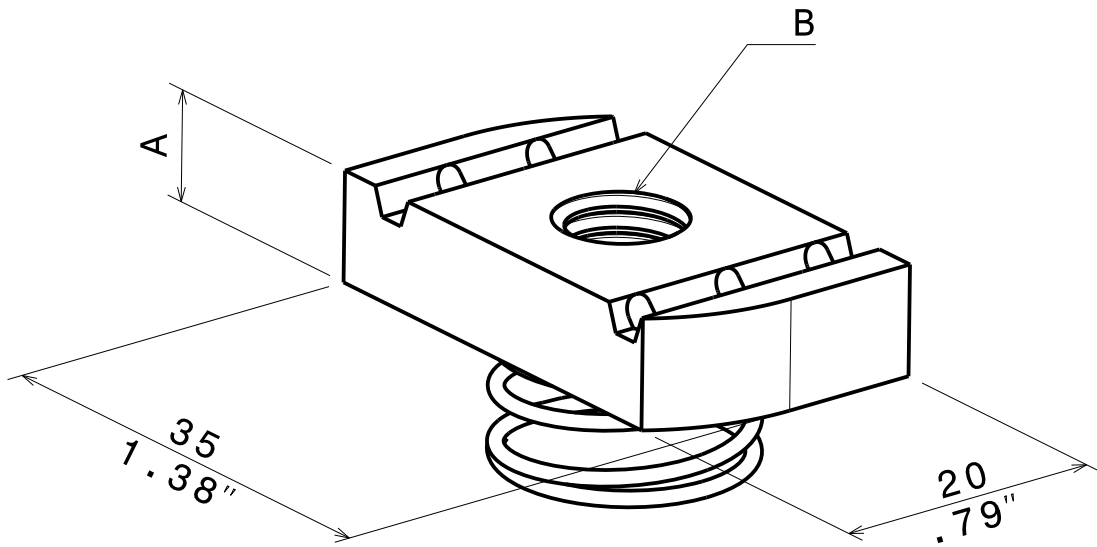

ECROU 41 RC
RC 41 NUT

EZ

legrand | CABLE
MANAGEMENT

FT0144-1 08/20

INSTALLATION : Compatible avec R21 / *Compatible with R21*

REF	CODE	POIDS (Kg/100u)	WEIGHT (lb/100u)	A mm	A inch	B
E41RC EZ	801 841	2.700	5.959	6	0.197	M6
E41RC EZ	801 851	2.600	5.738	6	0.236	M8
E41RC EZ	801 861	3.900	8.607	8	0.315	M10
E41RC EZ	801 871	3.900	8.607	9.5	0.374	M12