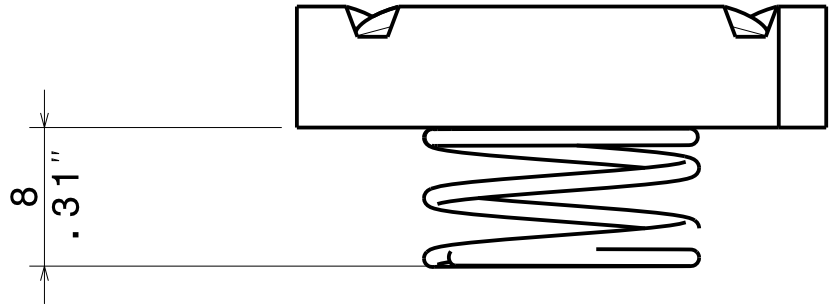

ECROU 41 RC
RC 41 NUT

EZ

legrand | CABLE
MANAGEMENT

FT0144-1 08/20

INSTALLATION : Compatible avec R21 / *Compatible with R21*

REF	CODE	POIDS (Kg/100u)	WEIGHT (lb/100u)	A mm	A inch	B
E41RC EZ	801 841	2.700	5.959	6	0.197	M6
E41RC EZ	801 851	2.600	5.738	6	0.236	M8
E41RC EZ	801 861	3.900	8.607	8	0.315	M10
E41RC EZ	801 871	3.900	8.607	9.5	0.374	M12