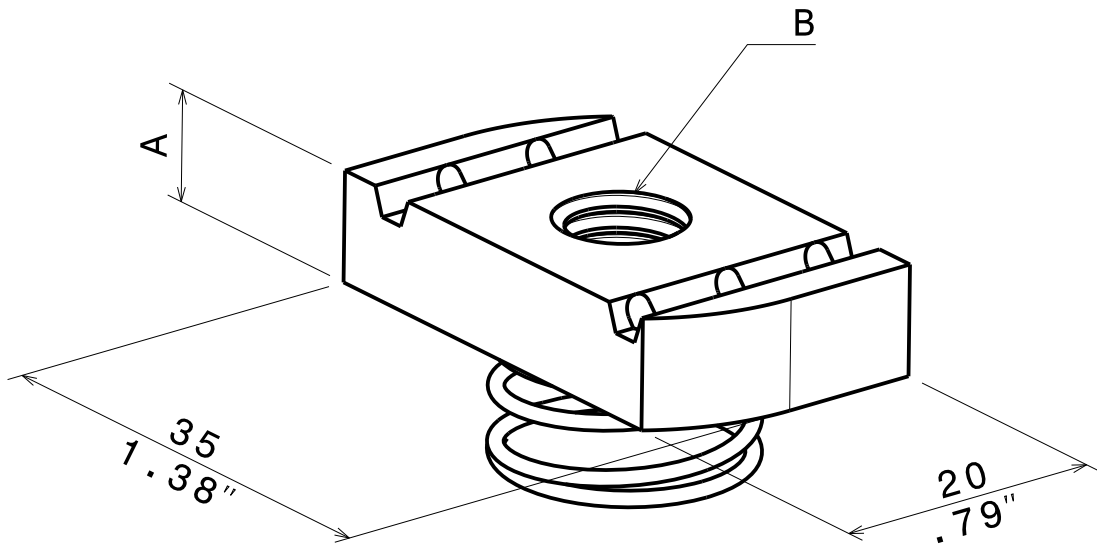

ECROU 41 RC
RC 41 NUT

EZ

CABLOFIL®

INNOVATORS IN CABLE MANAGEMENT

FT0144-1

08/20

INSTALLATION : Compatible avec R21 / Compatible with R21

REF	CODE	POIDS (Kg/100u)	WEIGHT (lb/100u)	A mm	A inch	B
E41RC EZ	801 841	2.700	5.959	6	0.197	M6
E41RC EZ	801 851	2.600	5.738	6	0.236	M8
E41RC EZ	801 861	3.900	8.607	8	0.315	M10
E41RC EZ	801 871	3.900	8.607	9.5	0.374	M12