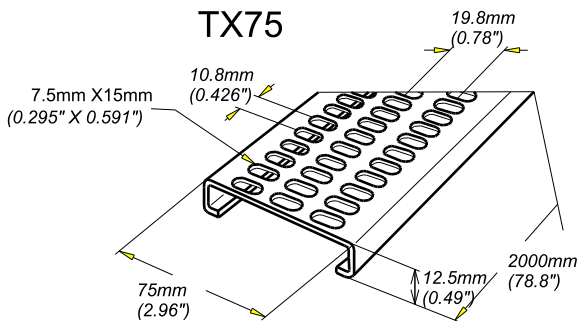

TELEX RAILS TX

TELEX RAIL TX

GS
PG

CABLOFIL®
INNOVATORS IN CABLE MANAGEMENT

FT0139-0

03 / 16

REF	CODE	POIDS (Kg/m)	/ WEIGHT (lb/ft)
TX 30	524 250	0.400	0.269
TX 50	524 251	0.480	0.323
TX 75	524 252	0.610	0.410
TX 105	524 253	0.740	0.498

EPAISSEUR / THICKNESS 1.0 / 0.04"	NORMES / STANDARD
MATIERE / MATERIAL DX 51 D Z275 MAC	EN 10346
PROTECTION / COATING	

Propriété exclusive de CABLOFIL, ne peut être ni copié, ni transmis à des tiers sans autorisation écrite.