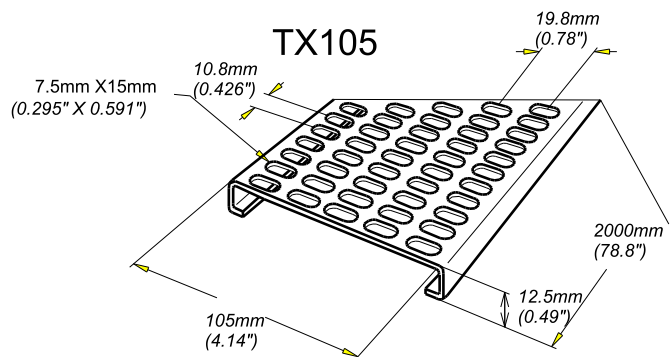

TELEX RAILS TX

TELEX RAIL TX

GS
PG

CABLOFIL®
INNOVATORS IN CABLE MANAGEMENT

FT0139-0

03 / 16

REF	CODE	POIDS (Kg/m)	/ WEIGHT (lb/ft)
TX 30	524 250	0.400	0.269
TX 50	524 251	0.480	0.323
TX 75	524 252	0.610	0.410
TX 105	524 253	0.740	0.498

EPAISSEUR / THICKNESS 1.0 / 0.04"	NORMES / STANDARD
MATIERE / MATERIAL DX 51 D Z275 MAC	EN 10346
PROTECTION / COATING	

Propriété exclusive de CABLOFIL, ne peut être ni copié, ni transmis à des tiers sans autorisation écrite.