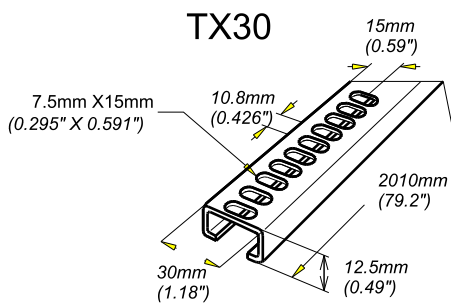

TELEX RAILS TX

TELEX RAIL TX

GS
PG

CABLOFIL®
INNOVATORS IN CABLE MANAGEMENT

FT0139-0

03 / 16

REF	CODE	POIDS (Kg/m)	/ WEIGHT (lb/ft)
TX 30	524 250	0.400	0.269
TX 50	524 251	0.480	0.323
TX 75	524 252	0.610	0.410
TX 105	524 253	0.740	0.498

EPAISSEUR / THICKNESS 1.0 / 0.04"	NORMES / STANDARD
MATIERE / MATERIAL DX 51 D Z275 MAC	EN 10346
PROTECTION / COATING	

Propriété exclusive de CABLOFIL, ne peut être ni copié, ni transmis à des tiers sans autorisation écrite.