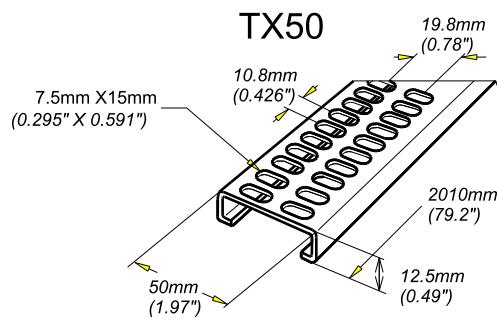

TELEX RAILS TX

TELEX RAIL TX

GS
PG

CABLOFIL®
INNOVATORS IN CABLE MANAGEMENT

FT0139-0

03 / 16

REF	CODE	POIDS (Kg/m)	/ WEIGHT (lb/ft)
TX 30	524 250	0.400	0.269
TX 50	524 251	0.480	0.323
TX 75	524 252	0.610	0.410
TX 105	524 253	0.740	0.498

EPAISSEUR / THICKNESS 1.0 / 0.04"	NORMES / STANDARD
MATIERE / MATERIAL DX 51 D Z275 MAC	EN 10346
PROTECTION / COATING	

Propriété exclusive de CABLOFIL, ne peut être ni copié, ni transmis à des tiers sans autorisation écrite.