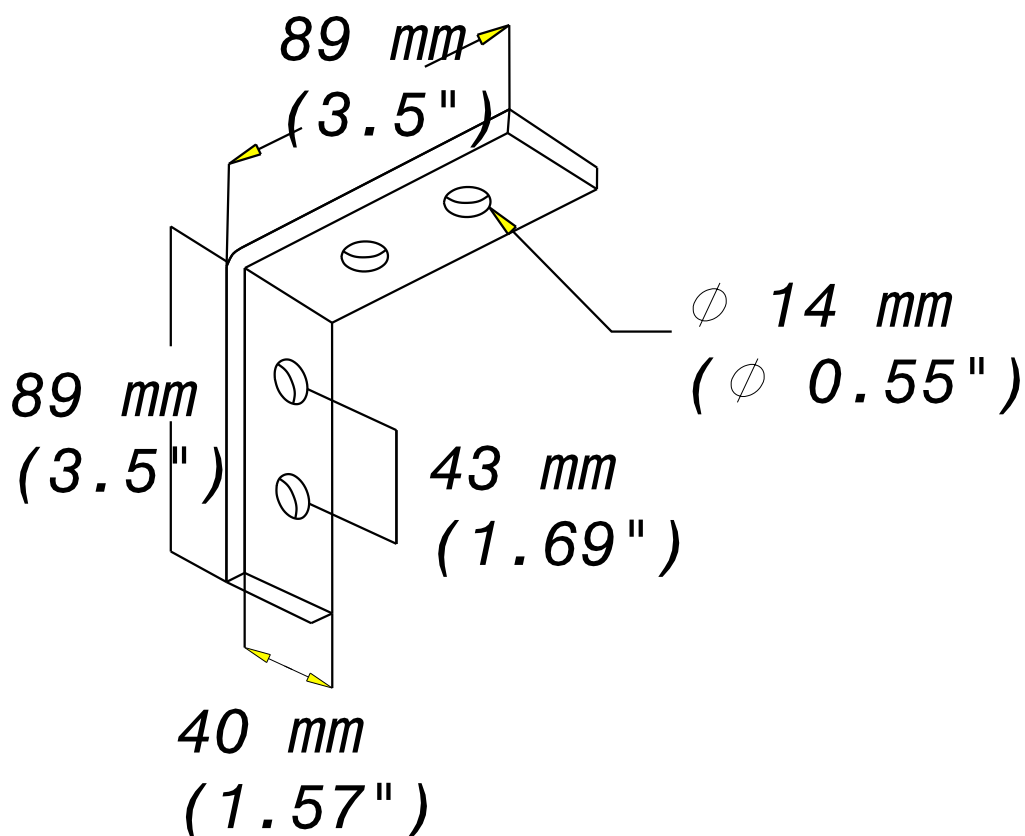

EQUERRE 4 Ø
4 HOLE ANGLE

INOX 316L

legrand® | CABLE
MANAGEMENT

FT0132-4

03 12

ÉPAISSEUR / THICKNESS 6 (0.24")	NORMES / STANDARD
MATIERE / MATERIAL X2 Cr Ni Mo 17-12-2	EN 10088
PROTECTION / COATING INOX 316 L	

REF	CODE	POIDS (Kg)	WEIGHT (lb)
EQ4T	595 264	0.310	0.684

Propriété exclusive de LEGRAND, ne peut être ni copié, ni transmis à des tiers sans autorisation écrite.
Exclusive property of LEGRAND shouldn't be reproduced or transmitted to any people without written authorization