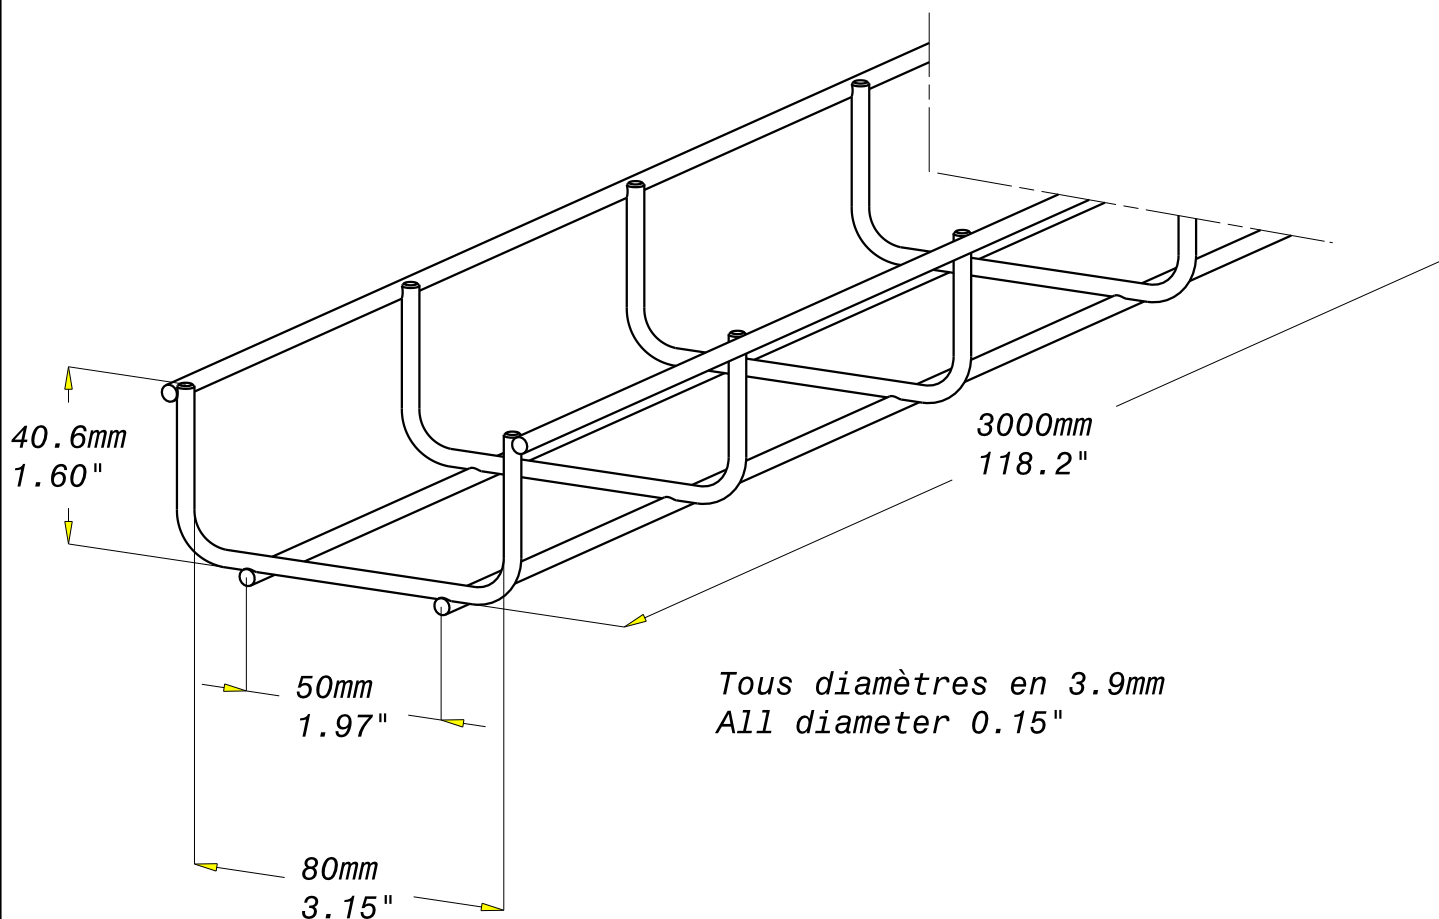

CABLOFIL CF40/80

EZ

CABLE  
MANAGEMENT

FT0114-1

01 13

Tous diamètres en 3.9mm  
All diameter 0.15"

				NORMES / STANDARD	
REF	CODE	POIDS ( Kg/m)	WEIGHT (lb/ft)	MATIERE / MATERIAL C4D TO C9D	EN ISO 16120-2
CF40/80	430 080	0.540	0.365	PROTECTION / COATING Fe / Zn 12 / A	EN ISO 2081