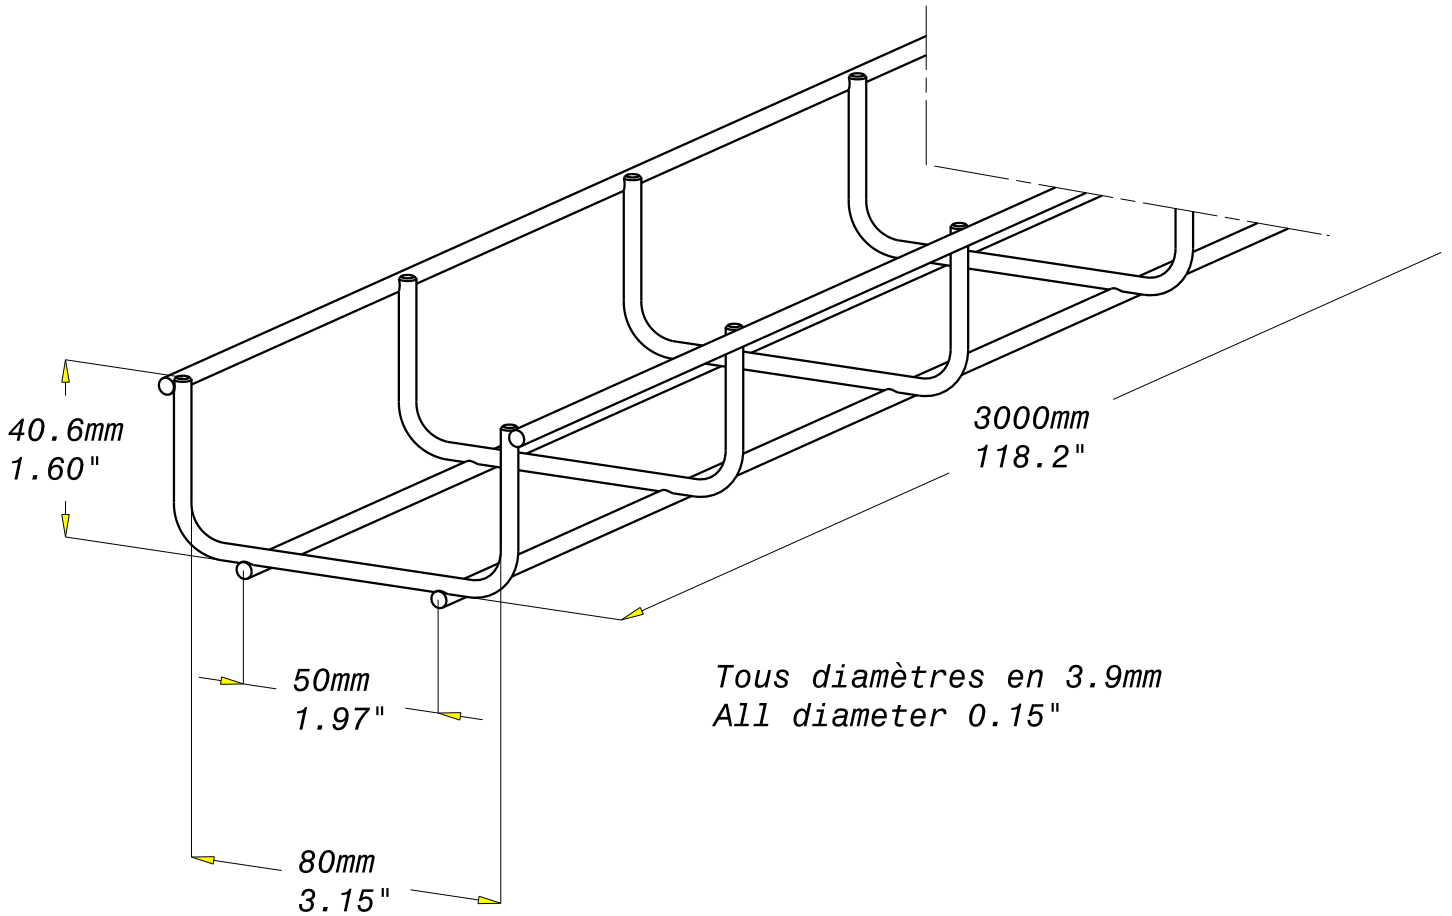

CABLOFIL CF40/80

EZ

CABLOFIL®

INNOVATORS IN CABLE MANAGEMENT

FT0114-1

01 13

				NORMES / STANDARD	
REF	CODE	POIDS (Kg/m)	WEIGHT (lb/ft)	MATIERE / MATERIAL C4D TO C9D	EN ISO 16120-2
CF40/80	430 080	0.540	0.365	PROTECTION / COATING Fe / Zn 12 / A	EN ISO 2081