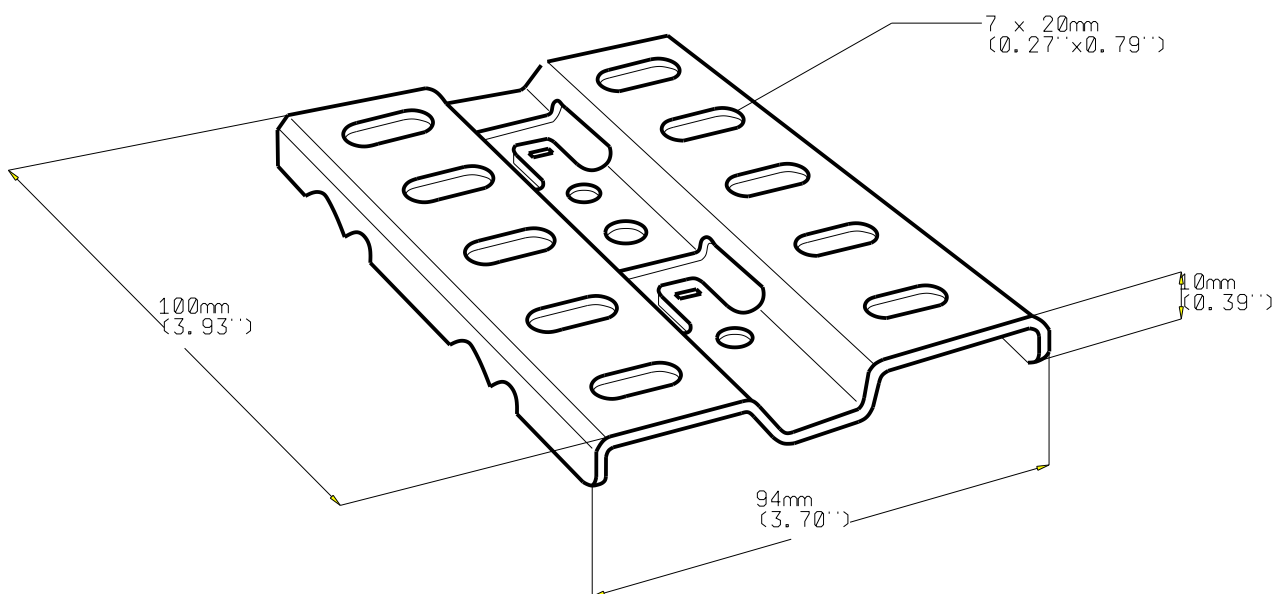

PLAQUE MULTIFIX MFM100
MFM100 MOUNTING PLATE

GS
PREGALV.

CABLE
MANAGEMENT

FT0095-0

04-16

REF	CODE	POIDS (kg)	WEIGHT (lb)
MFM100	585 140	0.070	0.154

EPAISSEUR / THICKNESS 3 (0.12'')	NORMES / STANDARD
MATIERE / MATERIAL DX 51 D Z275 MAC	EN 10346
PROTECTION / COATING GS / PREGALV.	