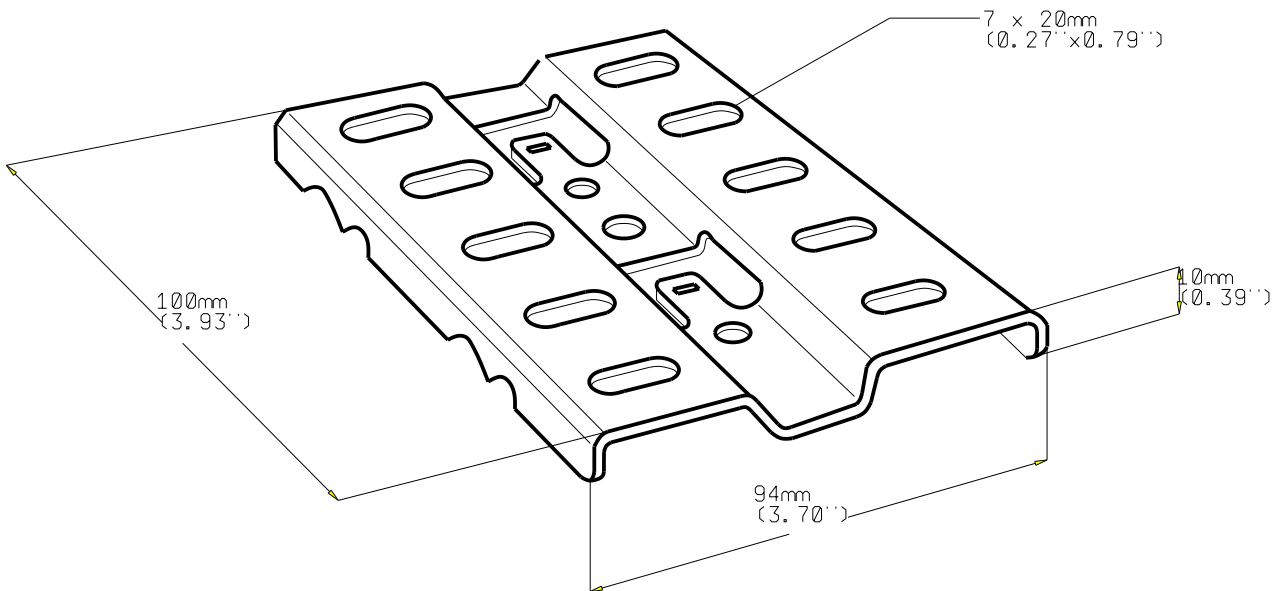

PLAQUE MULTIFIX MFM100  
MFM100 MOUNTING PLATE

GS  
PREGALV.

**CABLOFIL®**

INNOVATORS IN CABLE MANAGEMENT

FT0095-0 | 07 12

REF	CODE	POIDS (kg)	WEIGHT (lb)	EPAISSEUR / THICKNESS 3 (0.12'')	NORMES / STANDARD
MFM100	585 140	0.070	0.154	MATIERE / MATERIAL DX 51 D Z275 MAC	EN 10346
				PROTECTION / COATING GS / PREGALV.	