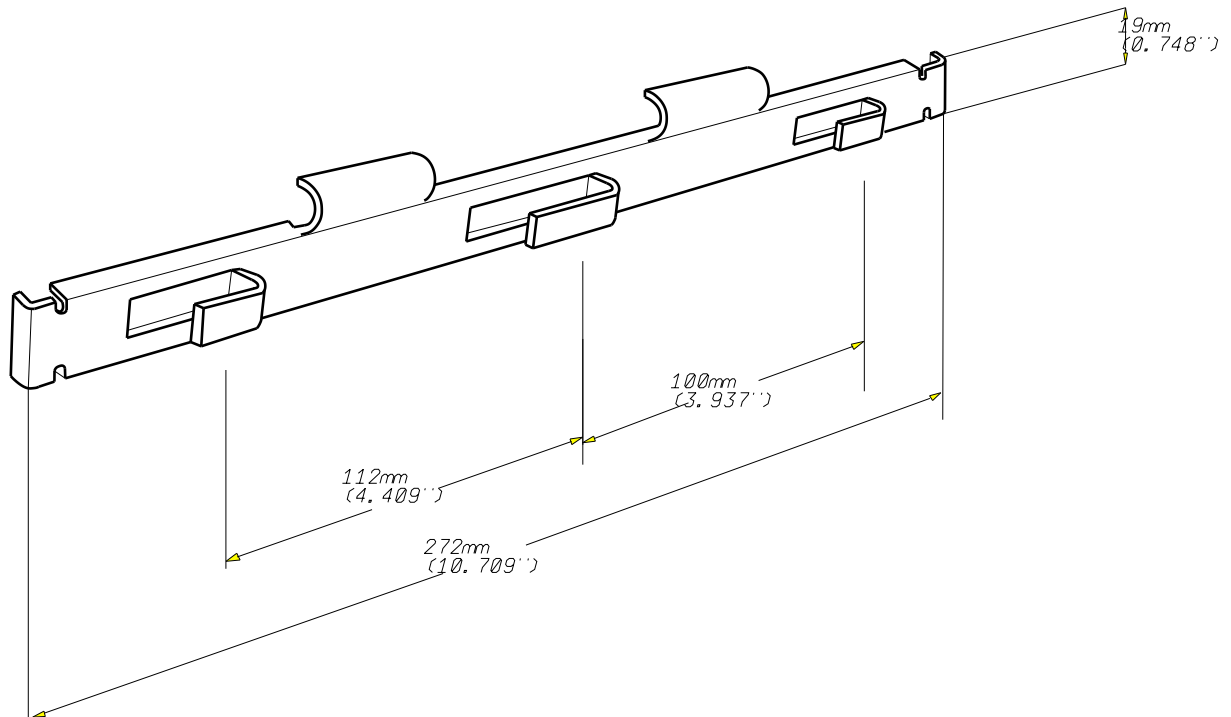

ECLISSE EDS
EDS SPLICE

INOX 304L

CABLOFIL®

INNOVATORS IN CABLE MANAGEMENT

FT0073-8 07 10

REF	CODE	POIDS (kg)	WEIGHT (lb)	ÉPAISSEUR / THICKNESS	NORMES / STANDARD
				2 (0.08")	
EDS	558 278	0.120	0.265	MATIÈRE / MATERIAL	EN 10 088-2
				PROTECTION / COATING	INOX 304L