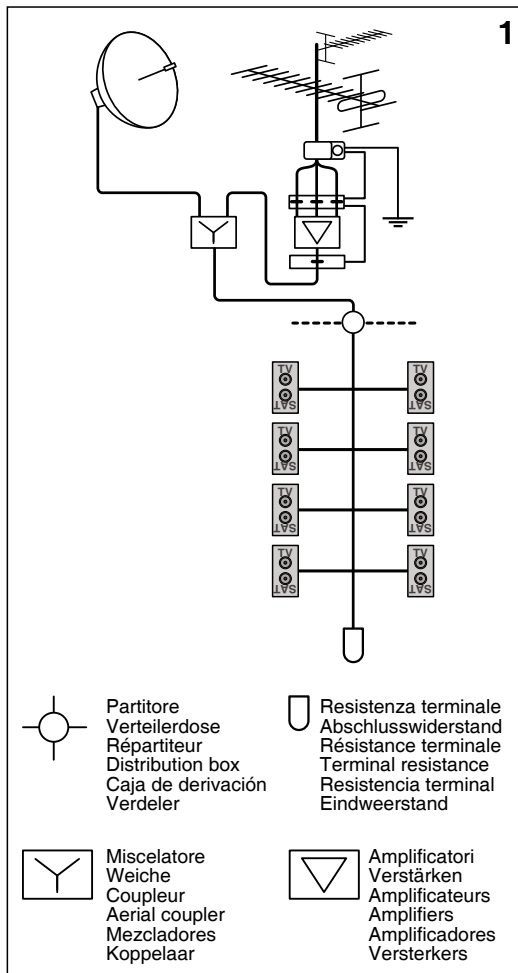

PART. F7632B

HC4214D
 HD4214D
 HS4214D
 L4214D
 N4214D
 NT4214D
 A5175D
 AM5175D

Istruzioni d'uso
 Gebrauchsanweisungen
 Notice d'emploi
 Instruction sheet
 Instrucciones de uso
 Gebruiksaanwijzing

08/11 - 01 - SL

Z₀= Impedenza caratteristica
Wellenwiderstand
Impedance nominale
Nominal impedance
Impedancia
Nominale impedantie

Z₀	Out			B1	FM	VHF	UHF	SAT IF
Ohm			22 / 0,6	40-68	87,5-108	120-470	470-862	950-2150-2400
Ω		V/mA	kHz / V	MHz	MHz	MHz	MHz	MHz
75	TV	—	ok	0,3 dB	0,3 dB	0,5 dB	< 2 dB	—
	SAT	18/500	ok	—	—	—	—	< 2 dB