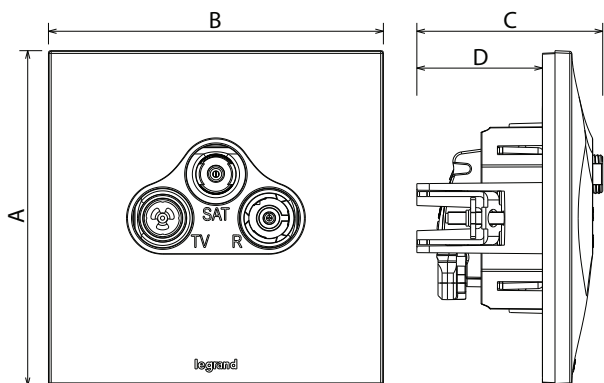

Les mécanismes sont livrés avec les doigts les supports et les plaques.

Equiper de plaques monoposte.

Montage des mécanismes en encastré ou en saillie.

Fixation à griffes et/ou à vis.

2. GAMME

Description	Blanc	Gris
Prise TV/R/SAT étoile	UB4114WH	UB4114GR

3. DIMENSIONS (mm)

Références	A	B	C	D
UB4114GR/WH	80	80	44	30

4. CARACTÉRISTIQUES TECHNIQUES

■ 4.1 Caractéristiques mécaniques

Protection contre les corps solides et liquides : IP20

Protection contre les impacts : IK 04

Tenue câble 120 N : norme IEC 61169-24

■ 4.2 Caractéristiques matières

Plaque : ABS

Mécanisme : Zamac

Support : PC

Griffes : acier

Résistant aux UV

Sans halogène