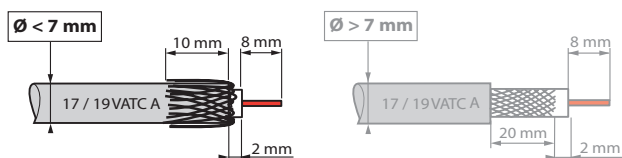

2. GAMME

Description	Référence
Prise TV simple Type F femelle à visser	CM0380
Prise TV simple Ø 9,52 mm mâle	CM0382

3. DIMENSIONS (mm)

Références	A	B	C	D
CM0382	45	45	35,5	12
CM0380	45	45	32	8,5

4. PRECAUTIONS DE CABLAGE

La connexion arrière limite la déformation du câble coaxial, évitant une rupture d'impédance et préserve donc les performances.

5. RACCORDEMENT

6. CARACTÉRISTIQUES TECHNIQUES

■ 6.1 Caractéristiques mécaniques

Résistance aux chocs : IK 04
Pénétration de corps solides/liquides : IP 21
Tenue câble : 120 N

■ 6.2 Caractéristiques matières

Enjoliveur : ABS
Plaque : ABS + PC
Sans halogène
Résistant aux UV
Support : PA 6,6 + métal
Moteur : Boîtier : Zamac
Capot : Zamac
Broche : Bronze
Vis : Acier zingué