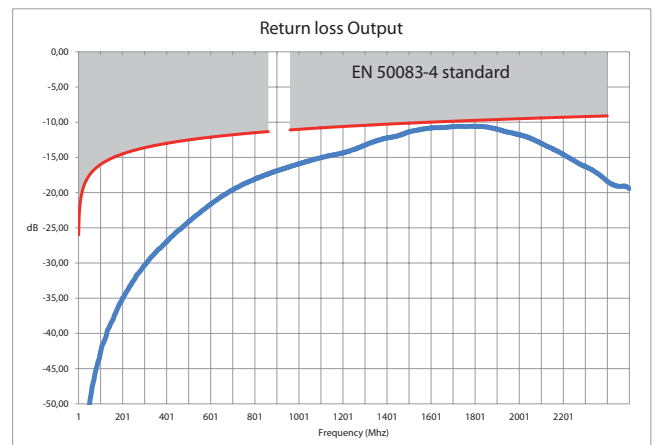

6. CARACTÉRISTIQUES TECHNIQUES

■ 6.1 Caractéristiques mécaniques

Résistance aux chocs : IK 04
Pénétration de corps solides/liquides : IP 21
Tenue câble : 120 N

■ 6.2 Caractéristiques matières

Enjoliveur : ABS
Plaque : ABS + PC
Sans halogène
Résistant aux UV
Support : PA 6,6 + métal
Moteur : Boîtier : Zamac
Capot : Zamac
Broche : Bronze
Vis : Acier zingué

Autoextinguibilité : 650° C/30 s

■ 6.3 Caractéristiques électriques

Impédance caractéristiques : 75 ohm
Connecteur mâle Ø 9,52 mm
Connecteur type F femelle à visser
Efficacité de blindage classe A
Bandes de fréquence : TV/SAT - 0-2400 MHz
Atténuation : 1dB maximum

■ 6.4 Caractéristiques climatiques

Températures de stockage : - 10° C à + 70° C
Températures d'utilisation : - 5° C à + 35° C

7. ENTRETIEN

Nettoyage superficiel au chiffon.
Ne pas utiliser : acétone, dégraissant, trichloréthylène.

Tenue aux produits suivants :
Hexane, Alcool à brûler, Eau savonneuse, Ammoniac dilué, Javel pure diluée à 10%, Produit à vitres, Lingettes pré-imprégnées.

Attention : Pour l'utilisation de produits d'entretien spécifiques, un essai préalable est nécessaire.

8. NORMES ET AGRÈMENTS

IEC 61169-24
EN 50083-2
EN 50083-4
Certifié Classe A

9. PERFORMANCES

Prise TV simple Mâle