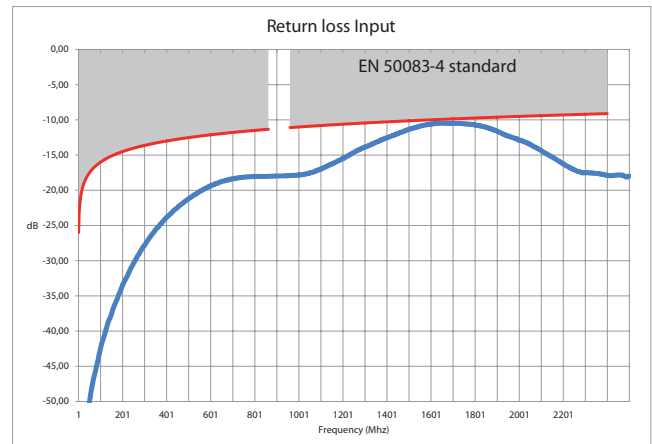

6. CARACTÉRISTIQUES TECHNIQUES

■ 6.1 Caractéristiques mécaniques

Résistance aux chocs : IK 04
Pénétration de corps solides/liquides : IP 21
Tenue câble : 120 N

■ 6.2 Caractéristiques matières

Enjoliveur : ABS
Plaque : ABS + PC
Sans halogène
Résistant aux UV
Support : PA 6,6 + métal
Moteur : Boîtier : Zamac
Capot : Zamac
Broche : Bronze
Vis : Acier zingué

Autoextinguibilité : 650° C/30 s

■ 6.3 Caractéristiques électriques

Impédance caractéristiques : 75 ohm
Connecteur mâle Ø 9,52 mm
Connecteur type F femelle à visser
Efficacité de blindage classe A
Bandes de fréquence : TV/SAT - 0-2400 MHz
Atténuation : 1dB maximum

■ 6.4 Caractéristiques climatiques

Températures de stockage : - 10° C à + 70° C
Températures d'utilisation : - 5° C à + 35° C

7. ENTRETIEN

Nettoyage superficiel au chiffon.
Ne pas utiliser : acétone, dégraissant, trichloréthylène.

Tenue aux produits suivants :
Hexane, Alcool à brûler, Eau savonneuse, Ammoniac dilué, Javel pure diluée à 10%, Produit à vitres, Lingettes pré-imprégnées.

Attention : Pour l'utilisation de produits d'entretien spécifiques, un essai préalable est nécessaire.

8. NORMES ET AGRÈMENTS

IEC 61169-24
EN 50083-2
EN 50083-4
Certifié Classe A

9. PERFORMANCES

Prise TV simple Mâle