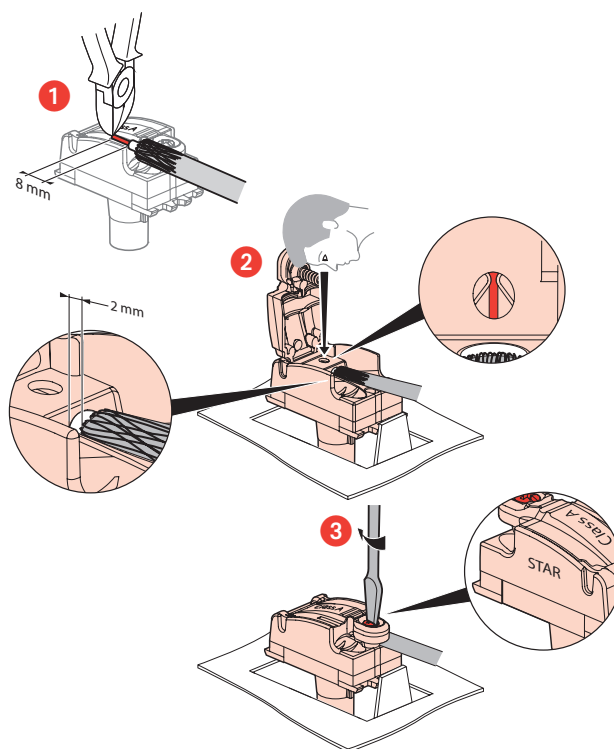

Céliane™

Prises télévision simples

Référence(s) : CM0382 - CM0380

CM0382

CM0380

1. USAGE

Prises adaptées à la réception hertzienne TNT.
 Compatibles avec télévision UHD.
 Compatible 4G Lte.
 Câble recommandé 17/19 VATC
 Se montent en encastré dans boîte profondeur 40 mm mini.

2. GAMME

Description	Référence
Prise TV simple Type F femelle à visser	CM0380
Prise TV simple Ø 9,52 mm mâle	CM0382

3. DIMENSIONS (mm)

Références	A	B	C	D
CM0382	45	45	35,5	12
CM0380	45	45	32	8,5

4. PRECAUTIONS DE CABLAGE

La connexion arrière limite la déformation du câble coaxial, évitant une rupture d'impédance et préserve donc les performances.

5. RACCORDEMENT

6. CARACTÉRISTIQUES TECHNIQUES

■ 6.1 Caractéristiques mécaniques

Résistance aux chocs : IK 04
Pénétration de corps solides/liquides : IP 21
Tenue câble : 120 N

■ 6.2 Caractéristiques matières

Enjoliveur : ABS
Plaque : ABS + PC
Sans halogène
Résistant aux UV
Support : PA 6,6 + métal
Moteur : Boîtier : Zamac
Capot : Zamac
Broche : Bronze
Vis : Acier zingué