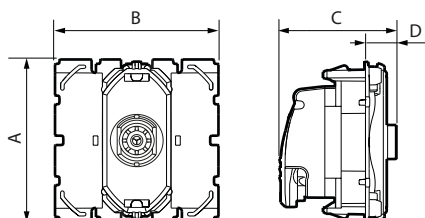

2. GAMME

Description	Référence
Prise TV simple Type F femelle à visser	CM0380
Prise TV simple Ø 9,52 mm mâle	CM0382

3. DIMENSIONS (mm)

Références	A	B	C	D
CM0382	45	45	35,5	12
CM0380	45	45	32	8,5

4. PRECAUTIONS DE CABLAGE

Résistance aux chocs : IK 04
Pénétration de corps solides/liquides : IP 21
Tenue câble : 120 N

■ 6.2 Caractéristiques matières

Enjoliveur : ABS
Plaque : ABS + PC
Sans halogène
Résistant aux UV
Support : PA 6,6 + métal
Moteur : Boîtier : Zamac
Capot : Zamac
Broche : Bronze
Vis : Acier zingué