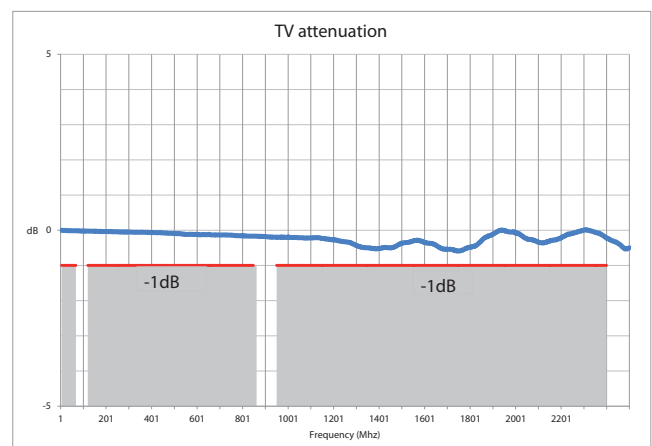

6. CARACTÉRISTIQUES TECHNIQUES

■ 6.1 Caractéristiques mécaniques

Résistance aux chocs : IK 04
Pénétration de corps solides/liquides : IP 21
Tenue câble : 120 N

■ 6.2 Caractéristiques matières

Enjoliveur : ABS
Plaque : ABS + PC
Sans halogène
Résistant aux UV
Support : PA 6,6 + métal
Moteur : Boîtier : Zamac
Capot : Zamac
Broche : Bronze
Vis : Acier zingué

Autoextinguibilité : 650° C/30 s

■ 6.3 Caractéristiques électriques

Impédance caractéristiques : 75 ohm
Connecteur mâle Ø 9,52 mm
Connecteur type F femelle à visser
Efficacité de blindage classe A
Bandes de fréquence : TV/SAT - 0-2400 MHz
Atténuation : 1dB maximum

■ 6.4 Caractéristiques climatiques

Températures de stockage : - 10° C à + 70° C
Températures d'utilisation : - 5° C à + 35° C

7. ENTRETIEN

Nettoyage superficiel au chiffon.
Ne pas utiliser : acétone, dégraissant, trichloréthylène.

Tenue aux produits suivants :
Hexane, Alcool à brûler, Eau savonneuse, Ammoniac dilué, Javel pure diluée à 10%, Produit à vitres, Lingettes pré-imprégnées.

Attention : Pour l'utilisation de produits d'entretien spécifiques, un essai préalable est nécessaire.

8. NORMES ET AGRÈMENTS

IEC 61169-24
EN 50083-2
EN 50083-4
Certifié Classe A

9. PERFORMANCES

Prise TV simple Mâle