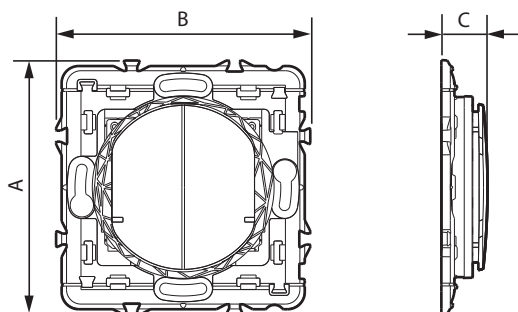

Fixations autocollantes repositionnables fournies.

A équiper d'une plaque de finition.

Blanc	Noir	Titanium
CB0415	CN0415	CT0415

3. DIMENSIONS (mm)

A	B	C
74	74	13

4. FONCTIONNEMENT

Appui court : ON/OFF
Appui long : Variation +