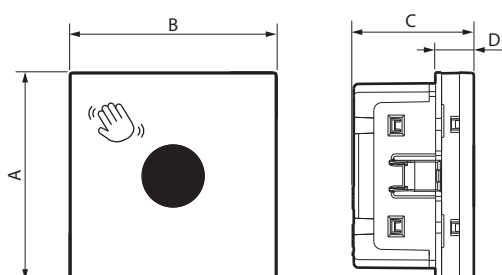

Blanc	Soft Alu	Champagne	Magnesium
5 743 34	5 743 35	5 743 36	5 743 37

3. DIMENSIONS (mm)

A	B	C	D
45	45	26	8,5

4. CONNEXION

Type de bornes : à vis

Capacité des bornes : 2 x 2,5 mm²

Longueur de dénudage : 8 mm