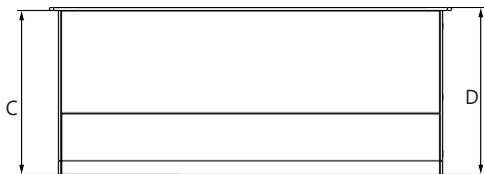

Incara™ Top Access

Ref. 6 548 70/71/72/73/74/75

1. USO

Incara™ Top Access es una solución para montar en el escritorio que permite un almacenamiento fácil y discreto de cables y latiguillos, así como varias bases múltiples. La base múltiple bajo escritorio de Legrand, que es el complemento ideal para Incara™ Top Access, puede fijarse utilizando los raíles disponibles en la parte inferior de la caja.

2. GAMA

Descripción	Colores	Ref.
Incara™ Top Access 295	aluminio	6 548 70
	blanco	6 548 71
	negro	6 548 72
Incara™ Top Access 385	aluminio	6 548 73
	blanco	6 548 74
	negro	6 548 75

3. DIMENSIONES

Vista superior

Vista lateral

	A	B	C	D
Incara™ Top Access 295	130	295	120	122,2
Incara™ Top Access 385	130	385	120	122,2

3. DIMENSIONES (mm) (cont.)

E	F
74	132,1

4. INSTALACIÓN

No debe instalarse en el suelo.

4.1 Instalación en el escritorio