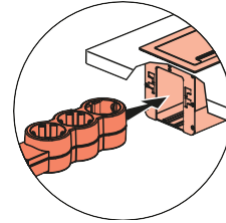

Vista lateral

	A	B	C	D
Incara™ Top Access 295	130	295	120	122,2
Incara™ Top Access 385	130	385	120	122,2

3. DIMENSIONES (mm) (cont.)

E	F
74	132,1

4. INSTALACIÓN

No debe instalarse en el suelo.

4.1 Instalación en el escritorio

4. INSTALACIÓN (cont.)

▪ **4.2 Dimensiones de taladrado y radio máximo de corte en esquinas**

4.2.1 Bordes afilados recortados

	6 548 70/71/72	6 548
A	73/74/75	

4.2.2 Recorte mecanizado CNC

X	R1 MÁX.	R2 MÁX.
122	6	3

▪ **4.3 Inserción y fijación**

4. INSTALACIÓN (cont.)

▪ **4.4 Instalación de una base múltiple de varias tomas**

4.4.1 Base múltiple estándar

4.4.2 Base múltiple Legrand para debajo del escritorio

5. CARACTERÍSTICAS GENERALES