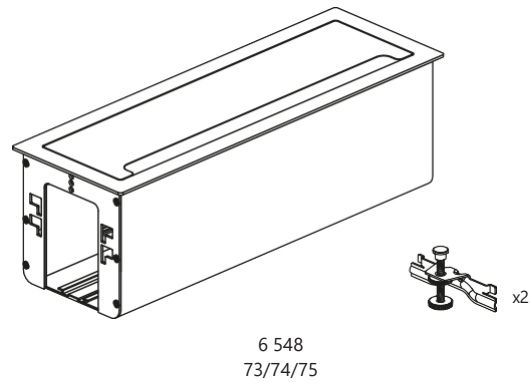

Incara™ Top Access

Ref. 6 548 70/71/72/73/74/75

1. USO

Incara™ Top Access es una solución para montar en el escritorio que permite un almacenamiento fácil y discreto de cables y latiguillos, así como varias bases múltiples. La base múltiple bajo escritorio de Legrand, que es el complemento ideal para Incara™ Top Access, puede fijarse utilizando los raíles disponibles en la parte inferior de la caja.

2. GAMA

Descripción	Colores	Ref.
Incara™ Top Access 295	aluminio	6 548 70
	blanco	6 548 71
	negro	6 548 72
Incara™ Top Access 385	aluminio	6 548 73
	blanco	6 548 74
	negro	6 548 75

3. DIMENSIONES

Vista superior

Vista lateral

	A	B	C	D
Incara™ Top Access 295	130	295	120	122,2
Incara™ Top Access 385	130	385	120	122,2

3. DIMENSIONES (mm) (cont.)

E	F
74	132,1

4. INSTALACIÓN

No debe instalarse en el suelo.

4.1 Instalación en el escritorio