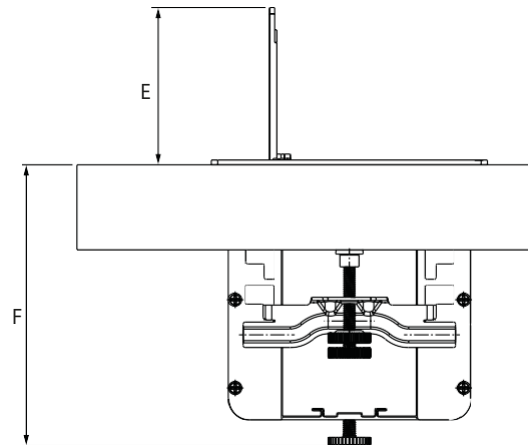

Incara™ Top Access

Ref. 6 548 70/71/72/73/74/75

1. USO

Incara™ Top Access es una solución para montar en el escritorio que permite un almacenamiento fácil y discreto de cables y latiguillos, así como varias bases múltiples. La base múltiple bajo escritorio de Legrand, que es el complemento ideal para Incara™ Top Access, puede fijarse utilizando los raíles disponibles en la parte inferior de la caja.

2. GAMA

Descripción	Colores	Ref.
Incara™ Top Access 295	aluminio	6 548 70
	blanco	6 548 71
	negro	6 548 72
Incara™ Top Access 385	aluminio	6 548 73
	blanco	6 548 74
	negro	6 548 75

3. DIMENSIONES

Vista superior

Vista lateral

	A	B	C	D
Incara™ Top Access 295	130	295	120	122,2
Incara™ Top Access 385	130	385	120	122,2

3. DIMENSIONES (mm) (cont.)

E	F
74	132,1

4. INSTALACIÓN

No debe instalarse en el suelo.

4.1 Instalación en el escritorio

4. INSTALACIÓN (cont.)

▪ **4.2 Dimensiones de taladrado y radio máximo de corte en esquinas**

4.2.1 Bordes afilados recortados

	6 548 70/71/72	6 548
A	73/74/75	

4.2.2 Recorte mecanizado CNC

X	R1 MÁX.	R2 MÁX.
122	6	3