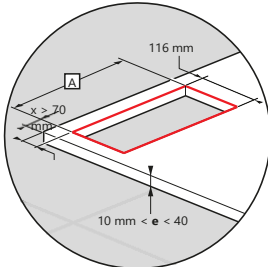

Vista lateral

	A	B	C	D
Incara™ Top Access 295	130	295	120	122,2
Incara™ Top Access 385	130	385	120	122,2

3. DIMENSIONES (mm) (cont.)

E	F
74	132,1

4. INSTALACIÓN

No debe instalarse en el suelo.

4.1 Instalación en el escritorio

4. INSTALACIÓN (cont.)

▪ **4.2 Dimensiones de taladrado y radio máximo de corte en esquinas**

4.2.1 Bordes afilados recortados

	6 548 70/71/72	6 548
A	73/74/75	

4.2.2 Recorte mecanizado CNC

X	R1 MÁX.	R2 MÁX.
122	6	3