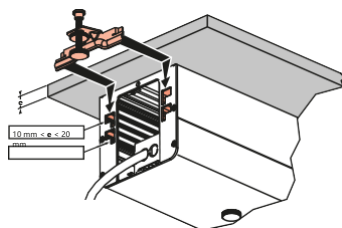

Vista lateral

	A	B	C	D
Incara™ Top Access 295	130	295	120	122,2
Incara™ Top Access 385	130	385	120	122,2

3. DIMENSIONES (mm) (cont.)

E	F
74	132,1

4. INSTALACIÓN

No debe instalarse en el suelo.

4.1 Instalación en el escritorio

4. INSTALACIÓN (cont.)

▪ **4.2 Dimensiones de taladrado y radio máximo de corte en esquinas**

4.2.1 Bordes afilados recortados

	6 548 70/71/72	6 548
A	73/74/75	

4.2.2 Recorte mecanizado CNC

X	R1 MÁX.	R2 MÁX.
122	6	3

▪ **4.3 Inserción y fijación**

4. INSTALACIÓN (cont.)

▪ **4.4 Instalación de una base múltiple de varias tomas**

4.4.1 Base múltiple estándar

4.4.2 Base múltiple Legrand para debajo del escritorio

5. CARACTERÍSTICAS GENERALES