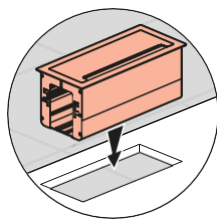

Vista lateral

	A	B	C	D
Incara™ Top Access 295	130	295	120	122,2
Incara™ Top Access 385	130	385	120	122,2

3. DIMENSIONES (mm) (cont.)

E	F
74	132,1

4. INSTALACIÓN

No debe instalarse en el suelo.

4.1 Instalación en el escritorio

4. INSTALACIÓN (cont.)

▪ **4.2 Dimensiones de taladrado y radio máximo de corte en esquinas**

4.2.1 Bordes afilados recortados

	6 548 70/71/72	6 548
A	73/74/75	

4.2.2 Recorte mecanizado CNC

X	R1 MÁX.	R2 MÁX.
122	6	3

▪ **4.3 Inserción y fijación**

4. INSTALACIÓN (cont.)

▪ **4.4 Instalación de una base múltiple de varias tomas**

4.4.1 Base múltiple estándar

4.4.2 Base múltiple Legrand para debajo del escritorio

5. CARACTERÍSTICAS GENERALES