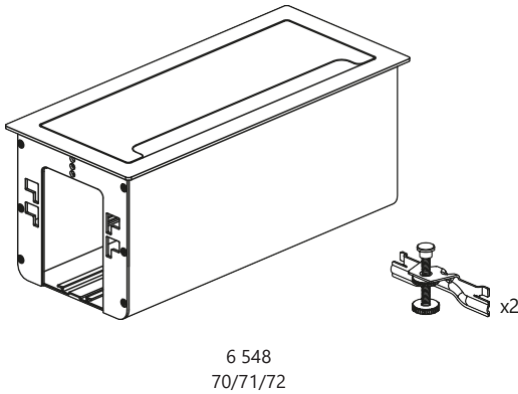

Incara™ Top Access

Ref. 6 548 70/71/72/73/74/75

1. USO

Incara™ Top Access es una solución para montar en el escritorio que permite un almacenamiento fácil y discreto de cables y latiguillos, así como varias bases múltiples. La base múltiple bajo escritorio de Legrand, que es el complemento ideal para Incara™ Top Access, puede fijarse utilizando los raíles disponibles en la parte inferior de la caja.

2. GAMA

Descripción	Colores	Ref.
Incara™ Top Access 295	aluminio	6 548 70
	blanco	6 548 71
	negro	6 548 72
Incara™ Top Access 385	aluminio	6 548 73
	blanco	6 548 74
	negro	6 548 75

3. DIMENSIONES

Vista superior

Vista lateral

	A	B	C	D
Incara™ Top Access 295	130	295	120	122,2
Incara™ Top Access 385	130	385	120	122,2

3. DIMENSIONES (mm) (cont.)

E	F
74	132,1

4. INSTALACIÓN

No debe instalarse en el suelo.

4.1 Instalación en el escritorio