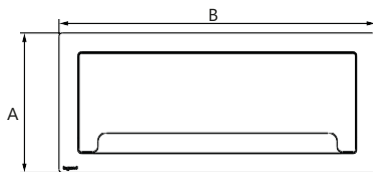

Incara™ Top Access

Ref. 6 548 70/71/72/73/74/75

1. USO

Incara™ Top Access es una solución para montar en el escritorio que permite un almacenamiento fácil y discreto de cables y latiguillos, así como varias bases múltiples. La base múltiple bajo escritorio de Legrand, que es el complemento ideal para Incara™ Top Access, puede fijarse utilizando los raíles disponibles en la parte inferior de la caja.

2. GAMA

Descripción	Colores	Ref.
Incara™ Top Access 295	aluminio	6 548 70
	blanco	6 548 71
	negro	6 548 72
Incara™ Top Access 385	aluminio	6 548 73
	blanco	6 548 74
	negro	6 548 75

3. DIMENSIONES

Vista superior

Vista lateral

	A	B	C	D
Incara™ Top Access 295	130	295	120	122,2
Incara™ Top Access 385	130	385	120	122,2

3. DIMENSIONES (mm) (cont.)

E	F
74	132,1

4. INSTALACIÓN

No debe instalarse en el suelo.

4.1 Instalación en el escritorio