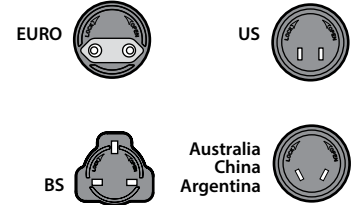

## Fuente de alimentación de 25 W para cargador inalámbrico para mobiliario

Referencia: 0 776 38L

0 776 38L

### 1. USO

Fuente de alimentación de 25 W con salida RJ45.  
Adecuado para el cargador inalámbrico de integración en mobiliario de Legrand.

Descripción	Negro
Fuente de alimentación móvil de 25 W: Incluye: 1 enchufe 2P 1 toma RJ45 Se suministra con cable RJ45 de 2,50 m de longitud y 4 enchufes 2P (EU - BS - US - Australia/China/Argentina)	0 776 38L