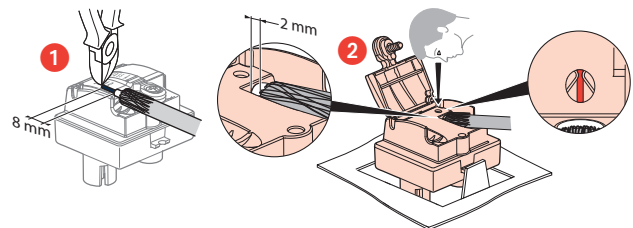

Gepantserde stervormige aansluiting Klasse A, compatibel met 4G Lte.

Geleverd met houder, sierstuk en werfbeschermkap.

Inbouw in een kastje met een diepte van min. 40 mm.

Voorzien van een afdeklep.

2. GAMMA

Beschrijving	Wit	Alu	Zwart
TV/R/SAT-aansluiting - Radio FM + DAB ⁺ 2 modules	7 415 73	7 416 73	7 417 73

3. DIMENSIONS (mm)

A	B	C	D
74	74	43	13

4. VERBINDING

4.1 Aansluiting

4.2 Bekabelingsinstructies

Aanvoer van een enkele kabel

Coaxiaalkabel 17/19 VATC aanbevolen

De aansluiting achter beperkt vervorming van de coaxiaalkabel door een impedantieonderbreking te vermijden, zodat goede prestaties geleverd worden.

5. TECHNISCHE KENMERKEN