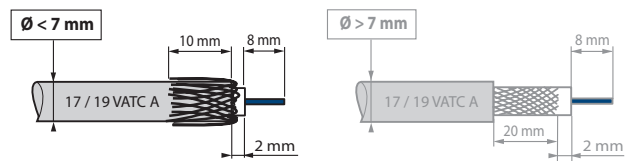

Gepantserde stervormige aansluiting Klasse A, compatibel met 4G Lte.

Geleverd met houder, sierstuk en werfbeschermkap.

Inbouw in een kastje met een diepte van min. 40 mm.

Voorzien van een afdeklep.

2. GAMMA

Beschrijving	Wit	Alu	Zwart
TV/R/SAT-aansluiting - Radio FM + DAB ⁺ 2 modules	7 415 73	7 416 73	7 417 73

3. DIMENSIONS (mm)

A	B	C	D
74	74	43	13

4. VERBINDING

4.1 Aansluiting

4.2 Bekabelingsinstructies

Aanvoer van een enkele kabel

Coaxiaalkabel 17/19 VATC aanbevolen

De aansluiting achter beperkt vervorming van de coaxiaalkabel door een impedantieonderbreking te vermijden, zodat goede prestaties geleverd worden.

5. TECHNISCHE KENMERKEN