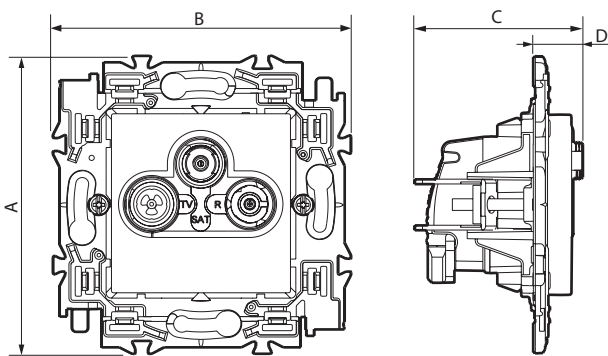

Gepantserde stervormige aansluiting Klasse A, compatibel met 4G Lte.

Geleverd met houder, sierstuk en werfbeschermkap.

Inbouw in een kastje met een diepte van min. 40 mm.

Voorzien van een afdeklep.

2. GAMMA

Beschrijving	Wit	Alu	Zwart
TV/R/SAT-aansluiting - Radio FM + DAB ⁺ 2 modules	7 415 73	7 416 73	7 417 73

3. DIMENSIONS (mm)

A	B	C	D
74	74	43	13

4. VERBINDING

4.1 Aansluiting

4.2 Bekabelingsinstructies

Aanvoer van een enkele kabel