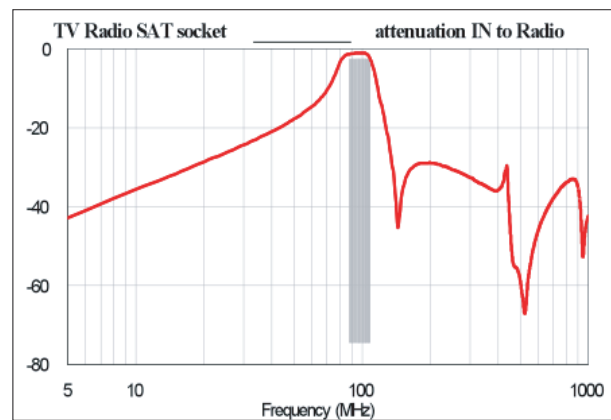

■ 5.3 Elektrische kenmerken

Stekker Ø 9,52 mm (TV)
Contraststekker (Radio)
Stekker type F (contraststekker met schroefdraad (SAT))

Impedantie kenmerken: 75 ohm

Doelmatigheid pantsering klasse A (de pantsering van klasse A is nodig om interferentie veroorzaakt door het gebruik van de nieuwe telefoonsignalen 3G en 4G te voorkomen, want deze ongewenste signalen kunnen pixelvorming op het beeldscherm veroorzaken of de geluidsband beschadigen).

Frequentiebanden: TV: 5-68 / 320-862 MHz
R: 87,5-240 MHz
SAT: 950-2400 MHz

UHD: passage van de verbeteringssignalen:
WCG: Wide Color Gamut
HDR: High Dynamic Range
HFR: High Frame Rate

DAB+: passage codec AAC+ bepaald in de norm MPEG-4 Part 3

Isolatiweerstand: norm IEC 61169-24

Lage demping < 1,5 dB

■ 5.4 Klimaatkenmerken

Opslagtemperatuur: - 10 °C tot + 70 °C
Gebruikstemperatuur: - 5 °C tot + 35 °C

6. ONDERHOUD

Oppervlakkige reiniging met een doek.
Niet gebruiken: aceton, teerverwijderaar, trichloorethyleen.

Bestand tegen de volgende producten: hexaan, brandspiritus, zeepwater, verdunde ammoniak, 10 % verdund zuiver bleekwater, glasreini-

Opgelet: voor het gebruik van andere specifieke onderhoudsproducten dient u vooraf een test uit te voeren.

gingsmiddel, vooraf geïmpregneerde doekjes.

7. NORMEN EN GOEDKEURINGEN

EN 50083-2
Gecertificeerd Klasse A

8. PERFORMANCES