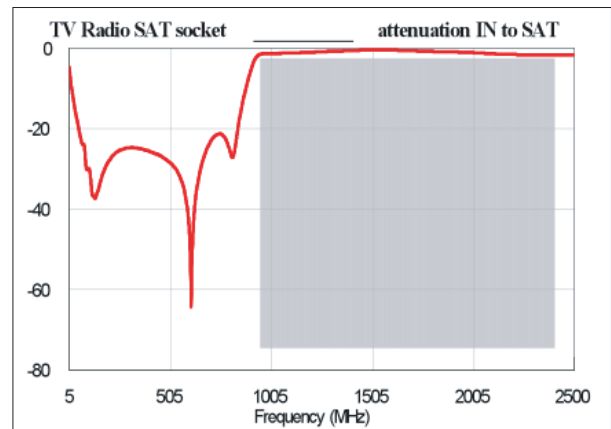

■ 5.3 Elektrische kenmerken

Stekker Ø 9,52 mm (TV)
Contraststekker (Radio)
Stekker type F (contraststekker met schroefdraad (SAT))

Impedantie kenmerken: 75 ohm

Doelmatigheid pantsering klasse A (de pantsering van klasse A is nodig om interferentie veroorzaakt door het gebruik van de nieuwe telefoonsignalen 3G en 4G te voorkomen, want deze ongewenste signalen kunnen pixelvorming op het beeldscherm veroorzaken of de geluidsband beschadigen).

Frequentiebanden: TV: 5-68 / 320-862 MHz
R: 87,5-240 MHz
SAT: 950-2400 MHz

UHD: passage van de verbeteringssignalen:
WCG: Wide Color Gamut
HDR: High Dynamic Range
HFR: High Frame Rate

DAB+: passage codec AAC+ bepaald in de norm MPEG-4 Part 3

Isolatiweerstand: norm IEC 61169-24

Lage demping < 1,5 dB

■ 5.4 Klimaatkenmerken

Opslagtemperatuur: - 10 °C tot + 70 °C
Gebruikstemperatuur: - 5 °C tot + 35 °C

6. ONDERHOUD

Oppervlakkige reiniging met een doek.
Niet gebruiken: aceton, teerverwijderaar, trichloorethyleen.

Bestand tegen de volgende producten: hexaan, brandspiritus, zeepwater, verdunde ammoniak, 10 % verdund zuiver bleekwater, glasreini-

Opgelet: voor het gebruik van andere specifieke onderhoudsproducten dient u vooraf een test uit te voeren.

gingsmiddel, vooraf geïmpregneerde doekjes.

7. NORMEN EN GOEDKEURINGEN

EN 50083-2
Gecertificeerd Klasse A

8. PERFORMANCES