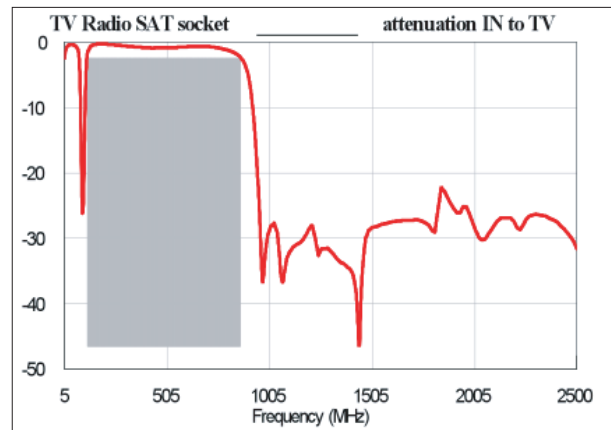

■ 5.3 Elektrische kenmerken

Stekker Ø 9,52 mm (TV)
Contraststekker (Radio)
Stekker type F (contraststekker met schroefdraad (SAT))

Impedantie kenmerken: 75 ohm

Doelmatigheid pantsering klasse A (de pantsering van klasse A is nodig om interferentie veroorzaakt door het gebruik van de nieuwe telefoonsignalen 3G en 4G te voorkomen, want deze ongewenste signalen kunnen pixelvorming op het beeldscherm veroorzaken of de geluidsband beschadigen).

Frequentiebanden: TV: 5-68 / 320-862 MHz
R: 87,5-240 MHz
SAT: 950-2400 MHz

UHD: passage van de verbeteringssignalen:
WCG: Wide Color Gamut
HDR: High Dynamic Range
HFR: High Frame Rate

DAB+: passage codec AAC+ bepaald in de norm MPEG-4 Part 3

Isolatiweerstand: norm IEC 61169-24

Lage demping < 1,5 dB

■ 5.4 Klimaatkenmerken

Opslagtemperatuur: - 10 °C tot + 70 °C
Gebruikstemperatuur: - 5 °C tot + 35 °C

6. ONDERHOUD

Oppervlakkige reiniging met een doek.
Niet gebruiken: aceton, teerverwijderaar, trichloorethyleen.

Bestand tegen de volgende producten: hexaan, brandspiritus, zeepwater, verdunde ammoniak, 10 % verdund zuiver bleekwater, glasreini-

Opgelet: voor het gebruik van andere specifieke onderhoudsproducten dient u vooraf een test uit te voeren.

gingsmiddel, vooraf geïmpregneerde doekjes.

7. NORMEN EN GOEDKEURINGEN

EN 50083-2
Gecertificeerd Klasse A

8. PERFORMANCES