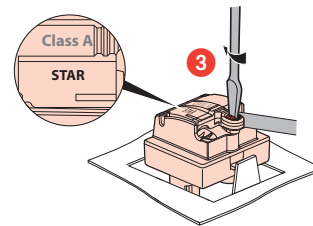

Beschrijving	Wit	Alu	Zwart
TV/R/SAT-aansluiting - Radio FM + DAB ⁺ 2 modules	7 415 73	7 416 73	7 417 73

3. DIMENSIONS (mm)

A	B	C	D
74	74	43	13

4. VERBINDING

4.1 Aansluiting

4.2 Bekabelingsinstructies

Aanvoer van een enkele kabel

Coaxiaalkabel 17/19 VATC aanbevolen

De aansluiting achter beperkt vervorming van de coaxiaalkabel door een impedantieonderbreking te vermijden, zodat goede prestaties geleverd worden.

5. TECHNISCHE KENMERKEN