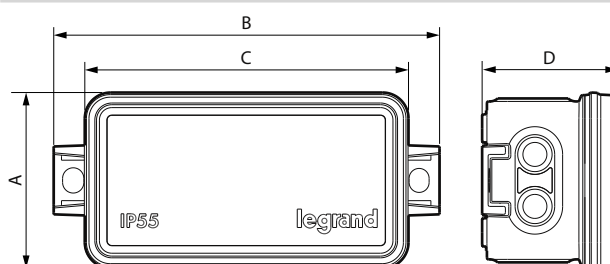

Имеет 10 кабельных мембранных вводов конической формы.

Крепление коробки выполняется с внешней стороны с помощью винтов или с помощью пластиковых стяжек Colring, через отверстия для винтов и поэтому не ухудшает степень защиты IP 55.

Сечение кабелей: 3G1/ 3G1.5 / 3G2.5

2. ОПИСАНИЕ КОРОБКИ

Описание	Серый
<ul style="list-style-type: none"> Распределительная коробка с 10 вводами: <ul style="list-style-type: none"> 6 вводов на продольных сторонах для кабелей Ø 7–16 мм, 4 ввода на боковых сторонах для кабелей Ø 7–9 мм, Защелкивающаяся крышка 	0 920 04

3. МОНТАЖ

4. РАЗМЕРЫ (мм)

A	B	C	D
44	96,5	81	34

5. ТЕХНИЧЕСКИЕ ХАРАКТЕРИСТИКИ

■ 5.1 Механические характеристики:

Защита от проникновения твердых тел и жидкости: IP 55

Степень защиты от внешних механических воздействий: IK 07