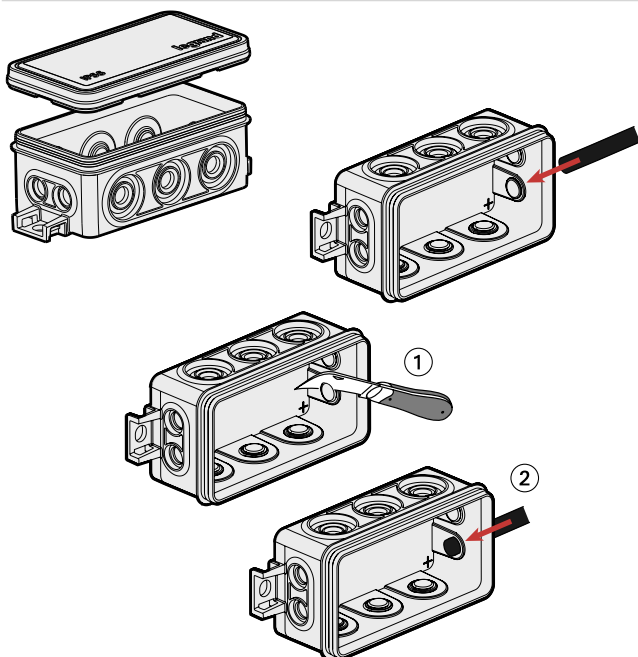

Рлехо™ Прямоугольная распределительная коробка

Кат. №(№): 0 920 04

1. ПРИМЕНЕНИЕ

Прямоугольная водонепроницаемая и наиболее компактная коробка в линейке Рлехо, идеально подходит для установки в помещениях с ограниченным монтажным пространством и для скрытого монтажа.

Имеет 10 кабельных мембранных вводов конической формы.

Крепление коробки выполняется с внешней стороны с помощью винтов или с помощью пластиковых стяжек Colring, через отверстия для винтов и поэтому не ухудшает степень защиты IP 55.

Сечение кабелей: 3G1/ 3G1.5 / 3G2.5

2. ОПИСАНИЕ КОРОБКИ

Описание	Серый
<ul style="list-style-type: none"> Распределительная коробка с 10 вводами: <ul style="list-style-type: none"> 6 вводов на продольных сторонах для кабелей Ø 7–16 мм, 4 ввода на боковых сторонах для кабелей Ø 7–9 мм, Защелкивающаяся крышка 	0 920 04

3. МОНТАЖ

4. РАЗМЕРЫ (мм)

A	B	C	D
44	96,5	81	34

5. ТЕХНИЧЕСКИЕ ХАРАКТЕРИСТИКИ

■ 5.1 Механические характеристики:

Защита от проникновения твердых тел и жидкости: IP 55

Степень защиты от внешних механических воздействий: IK 07