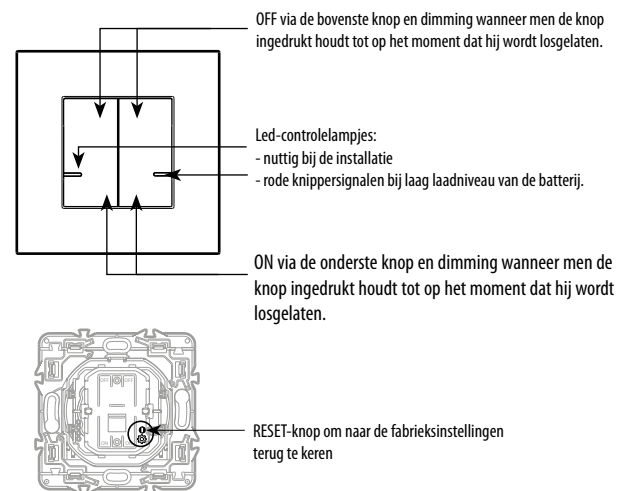

3. AFMETINGEN

Ref.nrs.	A	B	C
741812/42/72	83	83	12

4. WERKING

5. TECHNISCHE KENMERKEN

5.1 Mechanische kenmerken

Bescherming tegen schokken: IK 02

Bescherming tegen vaste / vloeibare deeltjes:

IP 20 zonder afdekraam of wip
IP 40 gemonteerd product