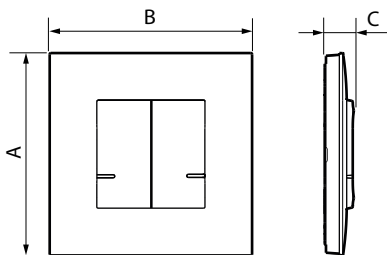

3. AFMETINGEN

Ref.nrs.	A	B	C
741812/42/72	83	83	12

4. WERKING

5. TECHNISCHE KENMERKEN

5.1 Mechanische kenmerken

Bescherming tegen schokken: IK 02

Bescherming tegen vaste / vloeibare deeltjes:

IP 20 zonder afdekraam of wip
IP 40 gemonteerd product