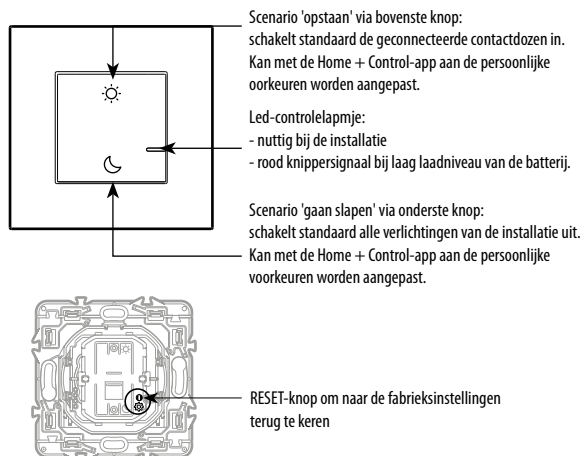

- Wordt rechtstreeks op een muur bevestigd of wordt op een inbouwdoos geschroefd. Kan in een meervoudige configuratie met andere producten van het schakelmateriaal worden gecombineerd.
- Kan op een meubel geplaatst worden.

2. GAMMA

Beschrijving	Wit	Aluminium	Zwart
Draadloze bediening scenario 'opstaan/gaan slapen', met batterij. Compleet geleverd. Uitgerust met led-controlelampje (configuratie) en (verborgen) RESET-knop om naar de fabriekinstellingen terug te keren. Verplaatsbare zelfklevende bevestigingen meegeleverd.	741803	741833	741863

3. AFMETINGEN

Ref.nrs.	A	B	C
741803/33/63	83	83	12

4. WERKING

5. TECHNISCHE KENMERKEN

■ 5.1 Mechanische kenmerken

Bescherming tegen schokken: IK 02

Bescherming tegen vaste / vloeibare deeltjes:

IP 20 zonder afdekraam of wip