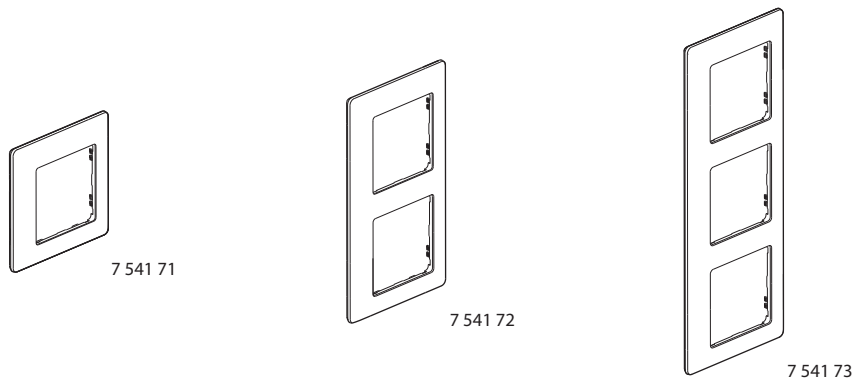

# Valena Life™ Abdeckrahmen Dark Wood

Bestellnummer(n): 7 541 71/72/73/74/75

### 1. VERWENDUNG

Abdeckrahmen zur Verkleidung der Valena 1- bis 5-fach-Mechanismen.

### 3. ABMESSUNGEN (mm)

Bestellnummern	A	B	C
7 541 71	86	86	9,8
7 541 72	86	157	9,8
7 541 73	86	288	9,8
7 541 74	86	299	9,8
7 541 75	86	370	9,8