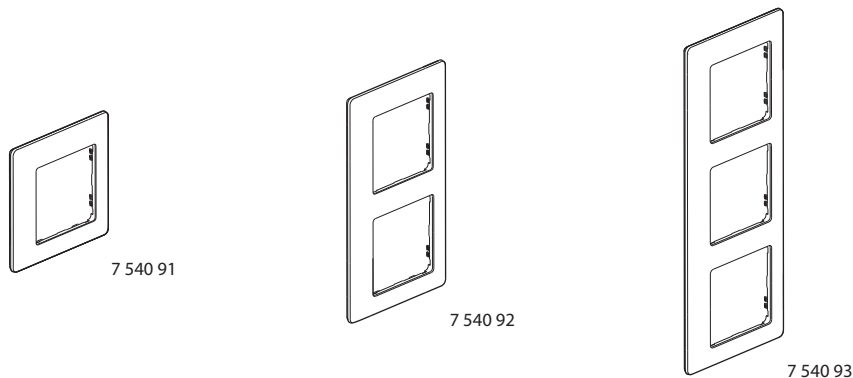

Valena Life™
Abdeckrahmen Adria

Bestellnummer(n): 7 540 91/92/93/94/95

1. VERWENDUNG

Abdeckrahmen zur Verkleidung der Valena 1- bis 5-fach-Mechanismen.

2. SORTIMENT

DIE RAHMEN WERDEN MIT RAUCHGRAUEM UNTERRAHMEN GELIEFERT.

	1-fach-Rahmen	7 540 91
	2-fach-Rahmen	7 540 92
	3-fach-Rahmen	7 540 93
	4-fach-Rahmen	7 540 94
	5-fach-Rahmen	7 540 95

3. ABMESSUNGEN (mm)

Bestellnummern	A	B	C
7 540 91	86	86	9,8
7 540 92	86	157	9,8
7 540 93	86	288	9,8
7 540 94	86	299	9,8
7 540 95	86	370	9,8

4. MONTAGE

Die Rahmen werden einfach mit Stegen auf die Tragringe gesteckt (die Stege ermöglichen den Ausgleich von Höhenunterschieden, z. B. bei Wandteppichen). Die Rahmen lassen sich über die seitlichen Schlitzlöcher einfach mit einem Schraubendreher entfernen.