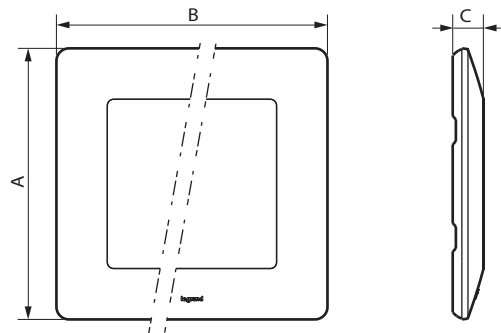

Valena Life™
Abdeckrahmen Adria

Bestellnummer(n): 7 540 91/92/93/94/95

1. VERWENDUNG

Abdeckrahmen zur Verkleidung der Valena 1- bis 5-fach-Mechanismen.

2. SORTIMENT

DIE RAHMEN WERDEN MIT RAUCHGRAUEM UNTERRAHMEN GELIEFERT.

	1-fach-Rahmen	7 540 91
	2-fach-Rahmen	7 540 92
	3-fach-Rahmen	7 540 93
	4-fach-Rahmen	7 540 94
	5-fach-Rahmen	7 540 95

3. ABMESSUNGEN (mm)

Bestellnummern	A	B	C
7 540 91	86	86	9,8
7 540 92	86	157	9,8
7 540 93	86	288	9,8
7 540 94	86	299	9,8
7 540 95	86	370	9,8

4. MONTAGE

Die Rahmen werden einfach mit Stegen auf die Tragringe gesteckt (die Stege ermöglichen den Ausgleich von Höhenunterschieden, z. B. bei Wandteppichen). Die Rahmen lassen sich über die seitlichen Schlitzlöcher einfach mit einem Schraubendreher entfernen.