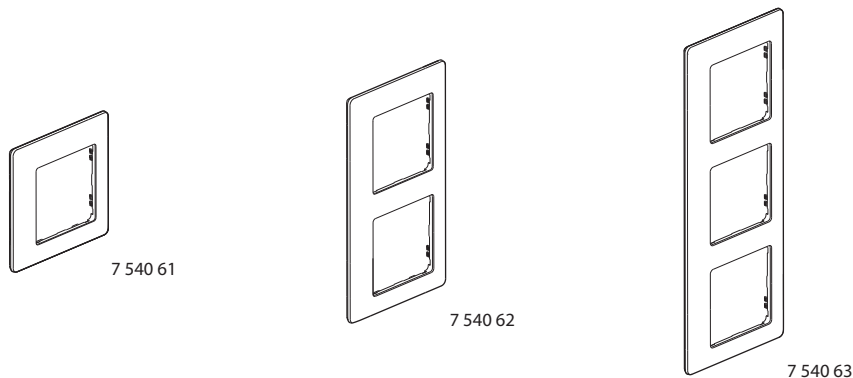

### 1. VERWENDUNG

Abdeckrahmen zur Verkleidung der Valena 1- bis 5-fach-Mechanismen.

### 3. ABMESSUNGEN (mm)

Bestellnummern	A	B	C
7 540 61	86	86	9,8
7 540 62	86	157	9,8
7 540 63	86	288	9,8
7 540 64	86	299	9,8
7 540 65	86	370	9,8