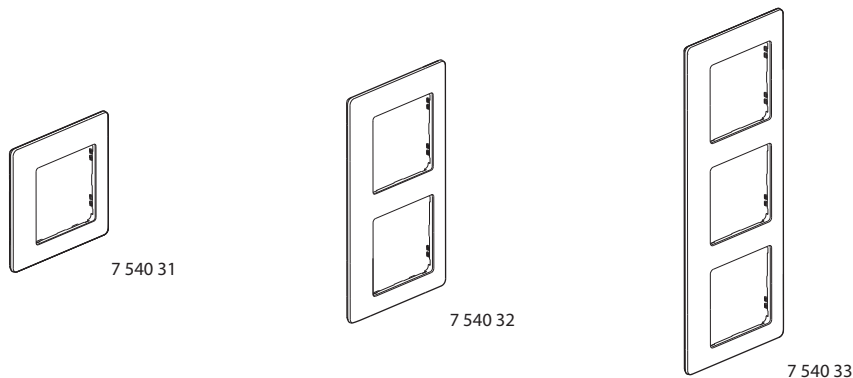

# Valena Life™ Abdeckrahmen Ultraweiß/Chrom

Bestellnummer(n): 7 540 31/32/33/34/35

### 1. VERWENDUNG

Abdeckrahmen zur Verkleidung der Valena 1- bis 5-fach-Mechanismen.

### 3. ABMESSUNGEN (mm)

Bestellnummern	A	B	C
7 540 31	86	86	9,8
7 540 32	86	157	9,8
7 540 33	86	288	9,8
7 540 34	86	299	9,8
7 540 35	86	370	9,8