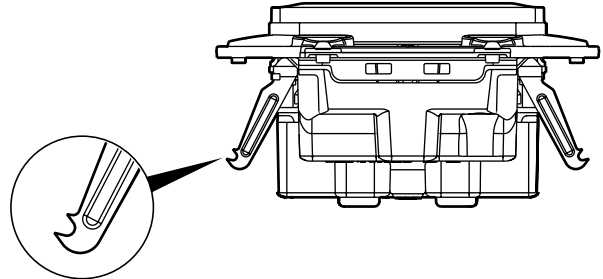

6. ТЕХНИЧЕСКИЕ ХАРАКТЕРИСТИКИ (продолжение)

■ 6.6 Крепление с помощью распорных лапок

Число оборотов винта для раскрытия лапок:

58 мм > 2,1 оборота

65 мм > 2,75 оборота

Сопrotивление извлечению лапок с двумя зубцами: 200-226 Н

7. ТЕХНИЧЕСКОЕ ОБСЛУЖИВАНИЕ

Протереть поверхность тканью.

Запрещается использовать ацетон, очиститель битумных пятен, трихлорэтилен.

Для чистки можно использовать следующие средства: гексан (EN 60669-1), метиловый спирт, мыльный раствор, раствор аммиака, 10 % раствор хлорной извести, жидкий стеклоочиститель.

Внимание! Если необходимо использовать другие чистящие средства, их следует предварительно опробовать на другом предмете из аналогичного материала.

8. СООТВЕТСТВИЕ СТАНДАРТАМ И РЕГЛАМЕНТАМ

Соответствуют действующим регламентам и нормам.

См. e-каталог.