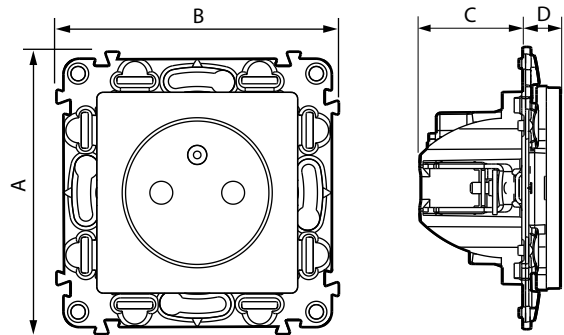

4. ГАБАРИТНЫЕ РАЗМЕРЫ (мм) (продолжение)

Кат. № 7 531 88

Кат. №	A	B	C	D
7 530 16	75	75	27.5	5
7 530 80/81	75	75	27.5	10
7 530 84/85	75	75	27.5	10
7 530 88	75	75	27.5	9.5
7 531 16 - 7 532 16 - 7 533 16	75	75	27.5	10
7 531 80/81/84/89 - 7 532 80/81/84/89 7 533 80/81/84/89	75	75	29	11
7 531 82 - 7 532 82 - 7 533 82	146	71	33.5	10
7 531 83 - 7 532 83 - 7 533 83	217	71	33.5	10
7 531 85 - 7 532 85 - 7 533 85	75	75	29	11
7 531 88 - 7 532 88 - 7 533 88	75	75	29	10
7 531 91	75	75	27.5	10