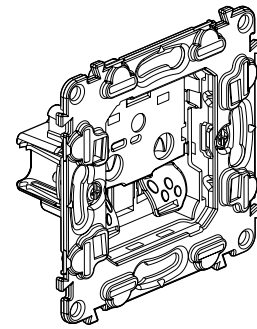

7 530 16

1. НАЗНАЧЕНИЕ

Розетки 16 А, 250 В перем. тока с защитными шторками.

Механизмы поставляются с рамкой.

Комплектуется рамками.

Скрытый или накладной монтаж. Крепление винтами или распорными лапками.

2. СЕРИЯ

Описание	Механизм + лицевая панель			Только механизм	Только лицевая панель		
	Белый	Слоновая кость	Алюминий		Белый	Слоновая кость	Алюминий
Розетка 2К	7 531 16	7 532 16	7 533 16	7 530 16	-	-	-
Розетка 2К+3	7 531 80	7 532 80	7 533 80	7 530 80	-	-	-
<i>Розетка 2К+3 с откидной крышкой</i>	-	-	-	-	7 548 60	7 548 61	7 548 62
<i>Розетка 2К+3 с индикатором Кат. № 6 650 91</i>	-	-	-	-	7 548 70	7 548 71	7 548 72
Розетка 2К+3 без защитных шторок	7 531 81	7 532 81	7 533 81	7 530 81	-	-	-
<i>Розетка 2К+3 без защитных шторок с откидной крышкой</i>	-	-	-	-	7 548 60	7 548 61	7 548 62
<i>Розетка 2К+3 без защитных шторок с индикатором Кат. № 6 650 91</i>	-	-	-	-	7 548 70	7 548 71	7 548 72
2 розетки 2К+3 с готовым электромонтажом Поставляются с монтажной коробкой VatiBox	7 531 82	7 532 82	7 533 82	-	-	-	-
3 розетки 2К+3 с готовым электромонтажом Поставляются с монтажной коробкой VatiBox	7 531 83	7 532 83	7 533 83	-	-	-	-
Розетка 2К+3	7 531 84	7 532 84	7 533 84	7 530 84	-	-	-
Розетка 2К+3 без защитных шторок	7 531 85	7 532 85	7 533 85	7 530 85	-	-	-
<i>Розетка 2К+3 без защитных шторок с откидной крышкой</i>	-	-	-	-	7 548 60	7 548 61	7 548 62
<i>Розетка 2К+3 без защитных шторок с индикатором Кат. № 6 650 91</i>	-	-	-	-	7 548 70	7 548 71	7 548 72
Розетка 2К+3 на сильные токи Позволяет подключать 3 провода 2,5 мм²	7 531 88	7 532 88	7 533 88	7 530 88	-	-	-
Розетка 2К+3 (цветная)	7 531 89 с красной лицевой панелью	7 532 89 с оранжевой лицевой панелью	7 533 89 с зеленой лицевой панелью	-	-	-	-
Розетка 2К+3 с блокировкой	7 531 91 с красной лицевой панелью	-	-	-	-	-	-