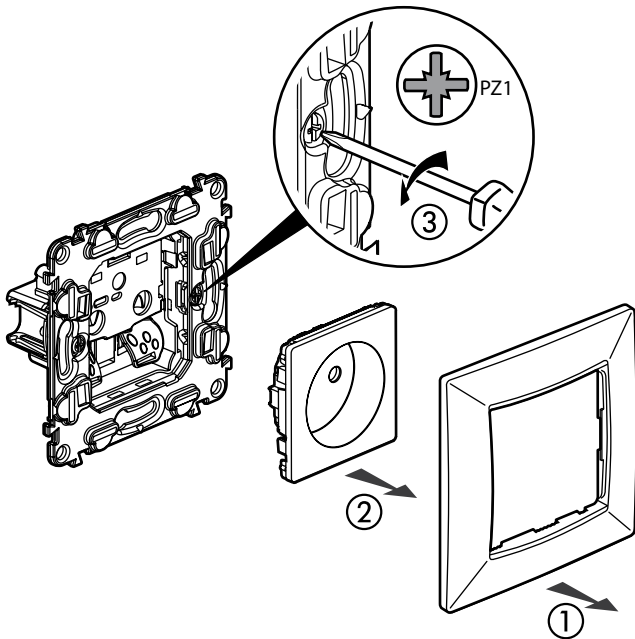

3. ДЕМОНТАЖ