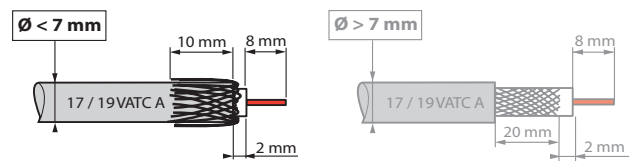

**2. RANGE**

Description	White	Magnesium	Soft Alu	Champagne
TV/R/SAT socket FM radio + DAB+ 2 modules	5 721 72	5 726 72	5 726 90	5 726 91

**3. DIMENSIONS (mm)**

A	B	C	D
45	45	39.5	11.5

**4. CONNECTION**

**5. WIRING PRECAUTIONS**