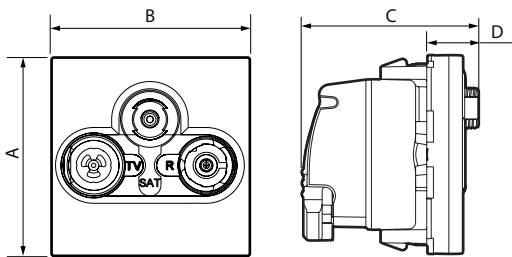

**2. RANGE**

Description	White	Magnesium	Soft Alu	Champagne
TV/R/SAT socket FM radio + DAB+ 2 modules	5 721 72	5 726 72	5 726 90	5 726 91

**3. DIMENSIONS (mm)**

A	B	C	D
45	45	39.5	11.5

**4. CONNECTION**

**5. WIRING PRECAUTIONS**