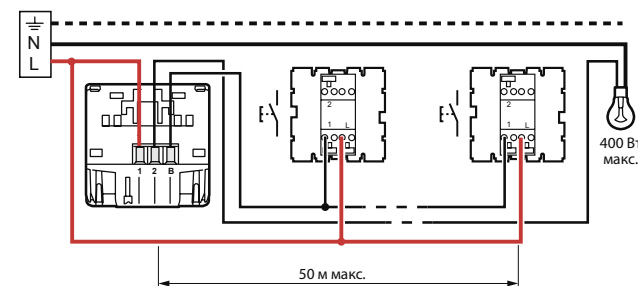

3. РАЗМЕРЫ

4. СБОРКА

* Не поставляется вместе с механизмом

4. ПОДКЛЮЧЕНИЕ (продолжение)

- 1 Механизм защелкивается на суппорте с задней стороны.
 - 2 Механизм в сборе с суппортом крепится винтами к коробке для скрытого монтажа.
 - 3 К механизму защелками крепится клавиша
 - 4 Рамка крепится защелками к суппорту
- Может комплектоваться лицевыми панелями Céliane всех цветов. Возможна вертикальная и горизонтальная установка в многоместные рамки.

5. ПОДКЛЮЧЕНИЕ

Число зажимов: 3
Тип зажимов: винтовые
Сечение подключаемых проводников: 2 x 1,5 мм² или 1 x 2,5 мм²
Инструмент: плоская отвёртка 3,5 мм.
или Philips No. 1
или Posidriv No. 1
или комбинированная размера 0

Длина снятия изоляции: 8 мм

■ 5.1 Подключение к светильнику

■ 5.2 Подключение вместе с одним или несколькими механическими кнопочными выключателями

6. ТЕХНИЧЕСКИЕ ДАННЫЕ

■ 6.1 Механические характеристики

Степень защиты от механических ударов: IK04
 Степень защиты от проникновения твёрдых предметов и воды: IP20