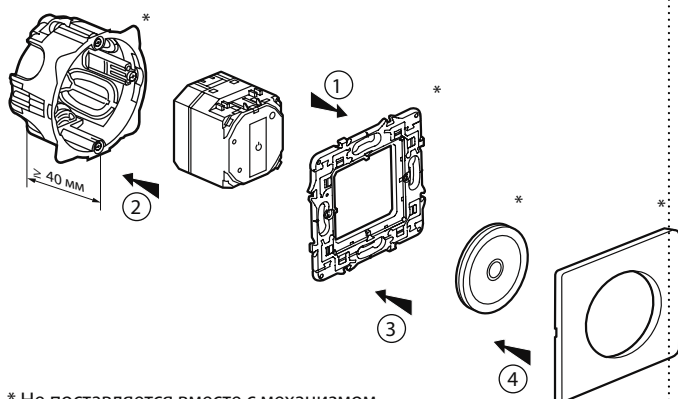

3. РАЗМЕРЫ

4. СБОРКА

* Не поставляется вместе с механизмом

4. ПОДКЛЮЧЕНИЕ (продолжение)

- 1 Механизм защелкивается на суппорте с задней стороны.
 - 2 Механизм в сборе с суппортом крепится винтами к коробке для скрытого монтажа.
 - 3 К механизму защелками крепится клавиша
 - 4 Рамка крепится защелками к суппорту
- Может комплектоваться лицевыми панелями Céliane всех цветов. Возможна вертикальная и горизонтальная установка в многоместные рамки.

5. ПОДКЛЮЧЕНИЕ

Число зажимов: 3
Тип зажимов: винтовые
Сечение подключаемых проводников: 2 x 1,5 мм² или 1 x 2,5 мм²
Инструмент: плоская отвёртка 3,5 мм.
или Philips No. 1
или Posidriv No. 1
или комбинированная размера 0

Длина снятия изоляции: 8 мм

■ 5.1 Подключение к светильнику

■ 5.2 Подключение вместе с одним или несколькими механическими кнопочными выключателями

6. ТЕХНИЧЕСКИЕ ДАННЫЕ

■ 6.1 Механические характеристики

Степень защиты от механических ударов: IK04
 Степень защиты от проникновения твёрдых предметов и воды: IP20