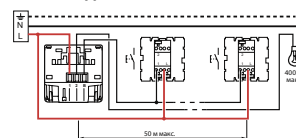

3. РАЗМЕРЫ

4. СБОРКА

* Не поставляется вместе с механизмом

4. ПОДКЛЮЧЕНИЕ (продолжение)

- 1 Механизм защелкивается на суппорте с задней стороны.
 - 2 Механизм в сборе с суппортом крепится винтами к коробке для скрытого монтажа.
 - 3 К механизму защелками крепится клавиша
 - 4 Рамка крепится защелками к суппорту
- Может комплектоваться лицевыми панелями Céliane всех цветов. Возможна вертикальная и горизонтальная установка в многоместные рамки.

5. ПОДКЛЮЧЕНИЕ

Число зажимов: 3
Тип зажимов: винтовые
Сечение подключаемых проводников: 2 x 1,5 мм² или 1 x 2,5 мм²
Инструмент: плоская отвёртка 3,5 мм.
или Philips No. 1
или Posidriv No. 1
или комбинированная размера 0

Длина снятия изоляции: 8 мм

■ 5.1 Подключение к светильнику

■ 5.2 Подключение вместе с одним или несколькими механическими кнопочными выключателями

6. ТЕХНИЧЕСКИЕ ДАННЫЕ

■ 6.1 Механические характеристики

Степень защиты от механических ударов: IK04
 Степень защиты от проникновения твёрдых предметов и воды: IP20