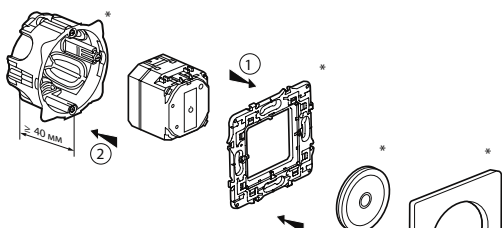

Céliane™

Сенсорный выключатель 400 Вт с нейтралью

Кат. №№: 670 41

1. ПРЕДНАЗНАЧЕНИЕ

Для включения освещения легким касанием.

2. СОСТАВ СЕРИИ

	Описание	Кат. №	Масса (г)
	Сенсорный выключатель 400 Вт с нейтралью	670 41	57,6

3. РАЗМЕРЫ

4. СБОРКА

* Не поставляется вместе с механизмом

4. ПОДКЛЮЧЕНИЕ (продолжение)

- 1 Механизм защелкивается на суппорте с задней стороны.
 - 2 Механизм в сборе с суппортом крепится винтами к коробке для скрытого монтажа.
 - 3 К механизму защелками крепится клавиша
 - 4 Рамка крепится защелками к суппорту
- Может комплектоваться лицевыми панелями Céliane всех цветов. Возможна вертикальная и горизонтальная установка в многоместные рамки.

5. ПОДКЛЮЧЕНИЕ

Число зажимов: 3
Тип зажимов: винтовые
Сечение подключаемых проводников: 2 x 1,5 мм² или 1 x 2,5 мм²
Инструмент: плоская отвёртка 3,5 мм.
или Philips No. 1
или Posidriv No. 1
или комбинированная размера 0

Длина снятия изоляции: 8 мм

■ 5.1 Подключение к светильнику

■ 5.2 Подключение вместе с одним или несколькими механическими кнопочными выключателями

6. ТЕХНИЧЕСКИЕ ДАННЫЕ

■ 6.1 Механические характеристики

Степень защиты от механических ударов: IK04
 Степень защиты от проникновения твёрдых предметов и воды: IP20