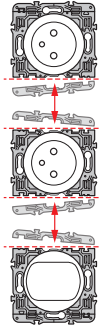

**legrand**

**Céliane™**

PLAQUE  
NOIR MAT  
(IDÉAL RÉNOVATION)

FABRIQUÉ  
EN FRANCE

**legrand**

Pro & Consumer Service  
BP 30076 - 87002 Limoges CEDEX FRANCE  
[www.legrand.fr](http://www.legrand.fr)  
Design and Quality by LEGRAND (France)