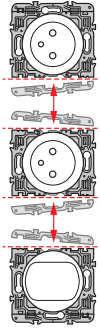

legrand®

Céliane™

PLAQUE
BLANC ÉMAILLÉ
(IDÉAL RÉNOVATION)

FABRIQUÉ
EN FRANCE

Casser les ailettes
de vos supports pour associer
les mécanismes à cette plaque
spéciale rénovation

2 ANS
Garantie
légitime

CE

FR
Cet appareil
se recycle
A DÉPOSER
EN MAGASIN
OU
A DÉPOSER
EN DÉCHÈTERIE

Emballage
Papier
Recyclable
PAP

Made in France CP0027

3 414972 804424