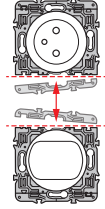

legrand

Pro & Consumer Service
 BP 30076 - 87002 Limoges CEDEX FRANCE
 www.legrand.fr
 Design and Quality by LEGRAND (France)

2 ANS
 Garantie
 légale

Made in France CP0026

Casser les ailettes
 de vos supports pour associer
 les mécanismes à cette plaque
 spéciale rénovation