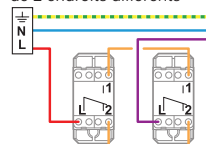

En va-et-vient, commande
de 2 endroits différents