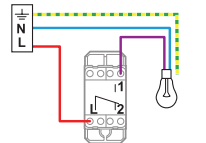

En interrupteur, commande
d'1 seul endroit