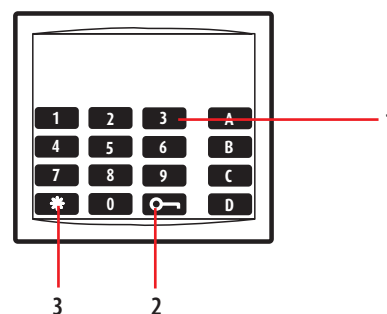

Assorbimento massimo in funzionamento: **15 mA**

Temperatura di funzionamento: **(-25) – (+70) °C**

Dati dimensionali**Legenda**

- 1 - Tastiera alfanumerica
- 2 - Tasto apertura serratura
- 3 - Tasto annullamento