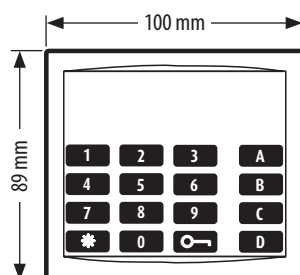

Assorbimento massimo in funzionamento: **15 mA**

Temperatura di funzionamento: **(-25) – (+70) °C**

Dati dimensionali**Legenda**

- 1 - Tastiera alfanumerica
- 2 - Tasto apertura serratura
- 3 - Tasto annullamento