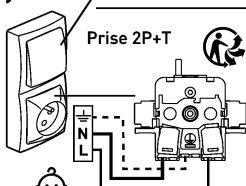

INTER. + PRISE 2P+T

DEMONTAGE / FIXATION

1,5 mm² 10AX 230V~ 2300W max.

2,5 mm²
16A 230V~ 3680W max.

Points de collecte sur www.quefairemesdechets.fr

ALB710WH Made in France

3414972643368

INTER. + PRISE 2P+T