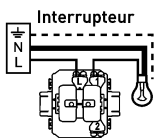

INTER. + PRISE 2P+T

DEMONTAGE / FIXATION

1,5 mm² 10AX 230V~ 2300W max.

2,5 mm²
16A 230V~ 3680W max.

Points de collecte sur www.quefairemesdechets.fr

ALB710WH Made in France

3414972643368

INTER. + PRISE 2P+T