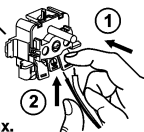

INTER. + PRISE 2P+T

DEMONTAGE / FIXATION

1,5 mm² 10AX 230V~ 2300W max.

2,5 mm²
16A 230V~ 3680W max.

Points de collecte sur www.quefairemesdechets.fr

ALB710WH Made in France

3414972643368

INTER. + PRISE 2P+T