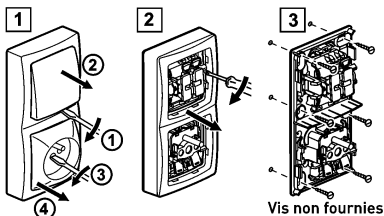

INTER. + PRISE 2P+T

DEMONTAGE / FIXATION

1,5 mm² 10AX 230V~ 2300W max.

2,5 mm²
16A 230V~ 3680W max.

Points de collecte sur www.quefairemesdechets.fr

ALB710WH Made in France

3414972643368

INTER. + PRISE 2P+T