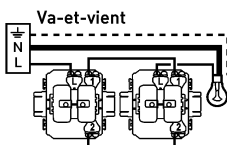

INTER. + PRISE 2P+T

DEMONTAGE / FIXATION

1,5 mm² 10AX 230V~ 2300W max.

2,5 mm²
16A 230V~ 3680W max.

Points de collecte sur www.quefairemesdechets.fr

ALB710WH Made in France

3414972643368

INTER. + PRISE 2P+T