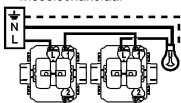

- WISSELSCHAKELAAR
- INTERRUPTEUR VA-ET-VIENT

ALB2214WH

- DEMONTAGE / FIXATION
- DEMONTAGE EN INSTALLEREN

1,5 mm² 10AX 230V~ 2300W max.

- Interrupteur schakelaar
- Va-et-vient - wisselschakelaar

- MONTAGE DE LA PLATINE
- MONTEREN VAN DE BEVESTIGINGSPLAAT

- Vis non fournis
- Schroeven niet meegeleverd

— N (neutre/nul) = bleu - blauw
— L (phase/fase) = brun - bruin

--- (terre/aarding) = vert/jaune - groen/geel

- REMONTAGE • HERMONTEREN

Made in France

34 14972643443