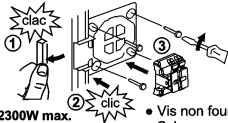

- WISSELSCHAKELAAR
- INTERRUPTEUR VA-ET-VIENT

ALB2214WH

- DEMONTAGE / FIXATION
- DEMONTAGE EN INSTALLEREN

1,5 mm² 10AX 230V~ 2300W max.

- Interrupteur schakelaar
- Va-et-vient - wisselschakelaar

- MONTAGE DE LA PLATINE
- MONTEREN VAN DE BEVESTIGINGSPLAAT

- Vis non fournis
- Schroeven niet meegeleverd

— N (neutre/nul) = bleu - blauw
— L (phase/fase) = brun - bruin

--- (terre/aarding) = vert/jaune - groen/geel

- REMONTAGE • HERMONTEREN

Made in France

34 14972643443