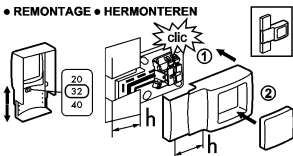

- WISSELSCHAKELAAR
- INTERRUPTEUR VA-ET-VIENT

ALB2214WH

- DEMONTAGE / FIXATION
- DEMONTAGE EN INSTALLEREN

1,5 mm² 10AX 230V~ 2300W max.

- Interrupteur schakelaar
- Va-et-vient - wisselschakelaar

- MONTAGE DE LA PLATINE
- MONTEREN VAN DE BEVESTIGINGSPLAAT

- Vis non fournis
- Schroeven niet meegeleverd

— N (neutre/nul) = bleu - blauw
— L (phase/fase) = brun - bruin

--- (terre/aarding) = vert/jaune - groen/geel

- REMONTAGE • HERMONTEREN

Made in France

34 14972643443