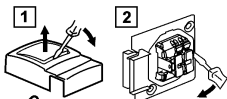

- WISSELSCHAKELAAR
- INTERRUPTEUR VA-ET-VIENT

ALB2214WH

- DEMONTAGE / FIXATION
- DEMONTAGE EN INSTALLEREN

1,5 mm² 10AX 230V~ 2300W max.

- Interrupteur schakelaar
- Va-et-vient - wisselschakelaar

- MONTAGE DE LA PLATINE
- MONTEREN VAN DE BEVESTIGINGSPLAAT

- Vis non fournis
- Schroeven niet meegeleverd

— N (neutre/nul) = bleu - blauw
— L (phase/fase) = brun - bruin

--- (terre/aarding) = vert/jaune - groen/geel

- REMONTAGE • HERMONTEREN

Made in France

34 14972643443