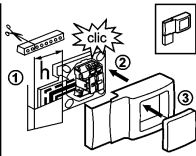

- WISSELSCHAKELAAR
- INTERRUPTEUR VA-ET-VIENT

ALB2214WH

- DEMONTAGE / FIXATION
- DEMONTAGE EN INSTALLEREN

1,5 mm² 10AX 230V~ 2300W max.

- Interrupteur schakelaar
- Va-et-vient - wisselschakelaar

- MONTAGE DE LA PLATINE
- MONTEREN VAN DE BEVESTIGINGSPLAAT

- Vis non fournis
- Schroeven niet meegeleverd

— N (neutre/nul) = bleu - blauw
— L (phase/fase) = brun - bruin

--- (terre/aarding) = vert/jaune - groen/geel

- REMONTAGE • HERMONTEREN

Made in France

34 14972643443