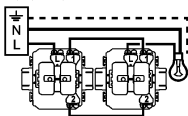

## DEMONTAGE / FIXATION

1,5 mm<sup>2</sup>

10AX 230V ~  
2300W maxi

Points de collecte sur [www.quefairemesdechets.fr](http://www.quefairemesdechets.fr)

Interrupteur

Va-et-vient

ALB2213WH Made in France

34 14972644266