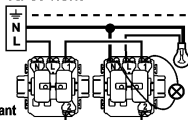

Voyant fourni

Points de collecte sur www.quefairemesdechets.fr

ALB2212WH Made in France