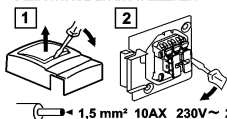

- INTERRUPTEUR BIPOLAIRE
- TWEEPOLIGE SCHAKELAAR

ALB2114WH

- DEMONTAGE / FIXATION
- DEMONTAGE EN INSTALLEREN

- MONTAGE DE LA PLATINE
- MONTEREN VAN DE BEVESTIGINGSPLAAT

- Vis non fournis
- Schroeven niet meegeleverd

1,5 mm² 10AX 230V~ 2300W max.

- N — L
- (neutre/nul)= • (phase/fase)=
bleu - blauw brun - bruin
- — — — —
- (terre/aarding)=
vert/jaune - groen/geel

- REMONTAGE • HERMONTEREN

Made in France

34 14972643382