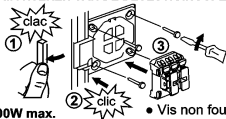

- INTERRUPTEUR BIPOLAIRE
- TWEEPOLIGE SCHAKELAAR

ALB2114WH

- DEMONTAGE / FIXATION
- DEMONTAGE EN INSTALLEREN

- MONTAGE DE LA PLATINE
- MONTEREN VAN DE BEVESTIGINGSPLAAT

- Vis non fournis
- Schroeven niet meegeleverd

1,5 mm² 10AX 230V~ 2300W max.

- N — L
- (neutre/nul)= • (phase/fase)=
bleu - blauw brun - bruin
- — — — —
- (terre/aarding)=
vert/jaune - groen/geel

- REMONTAGE • HERMONTEREN

Made in France

34 14972643382