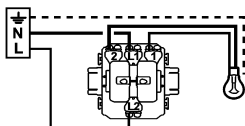

- INTERRUPTEUR BIPOLAIRE
- TWEEPOLIGE SCHAKELAAR

ALB2114WH

- DEMONTAGE / FIXATION
- DEMONTAGE EN INSTALLEREN

- MONTAGE DE LA PLATINE
- MONTEREN VAN DE BEVESTIGINGSPLAAT

- Vis non fournis
- Schroeven niet meegeleverd

1,5 mm² 10AX 230V~ 2300W max.

- N — L
- (neutre/nul)= • (phase/fase)=
bleu - blauw brun - bruin
- — — — —
- (terre/aarding)=
vert/jaune - groen/geel

- REMONTAGE • HERMONTEREN

Made in France

34 14972643382