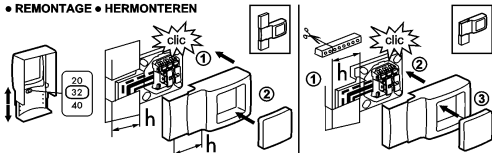

- INTERRUPTEUR BIPOLAIRE
- TWEEPOLIGE SCHAKELAAR

ALB2114WH

- DEMONTAGE / FIXATION
- DEMONTAGE EN INSTALLEREN

- MONTAGE DE LA PLATINE
- MONTEREN VAN DE BEVESTIGINGSPLAAT

- Vis non fournis
- Schroeven niet meegeleverd

1,5 mm² 10AX 230V~ 2300W max.

- N — L
- (neutre/nul)= • (phase/fase)=
bleu - blauw brun - bruin
- — — — —
- (terre/aarding)=
vert/jaune - groen/geel

- REMONTAGE • HERMONTEREN

Made in France

34 14972643382